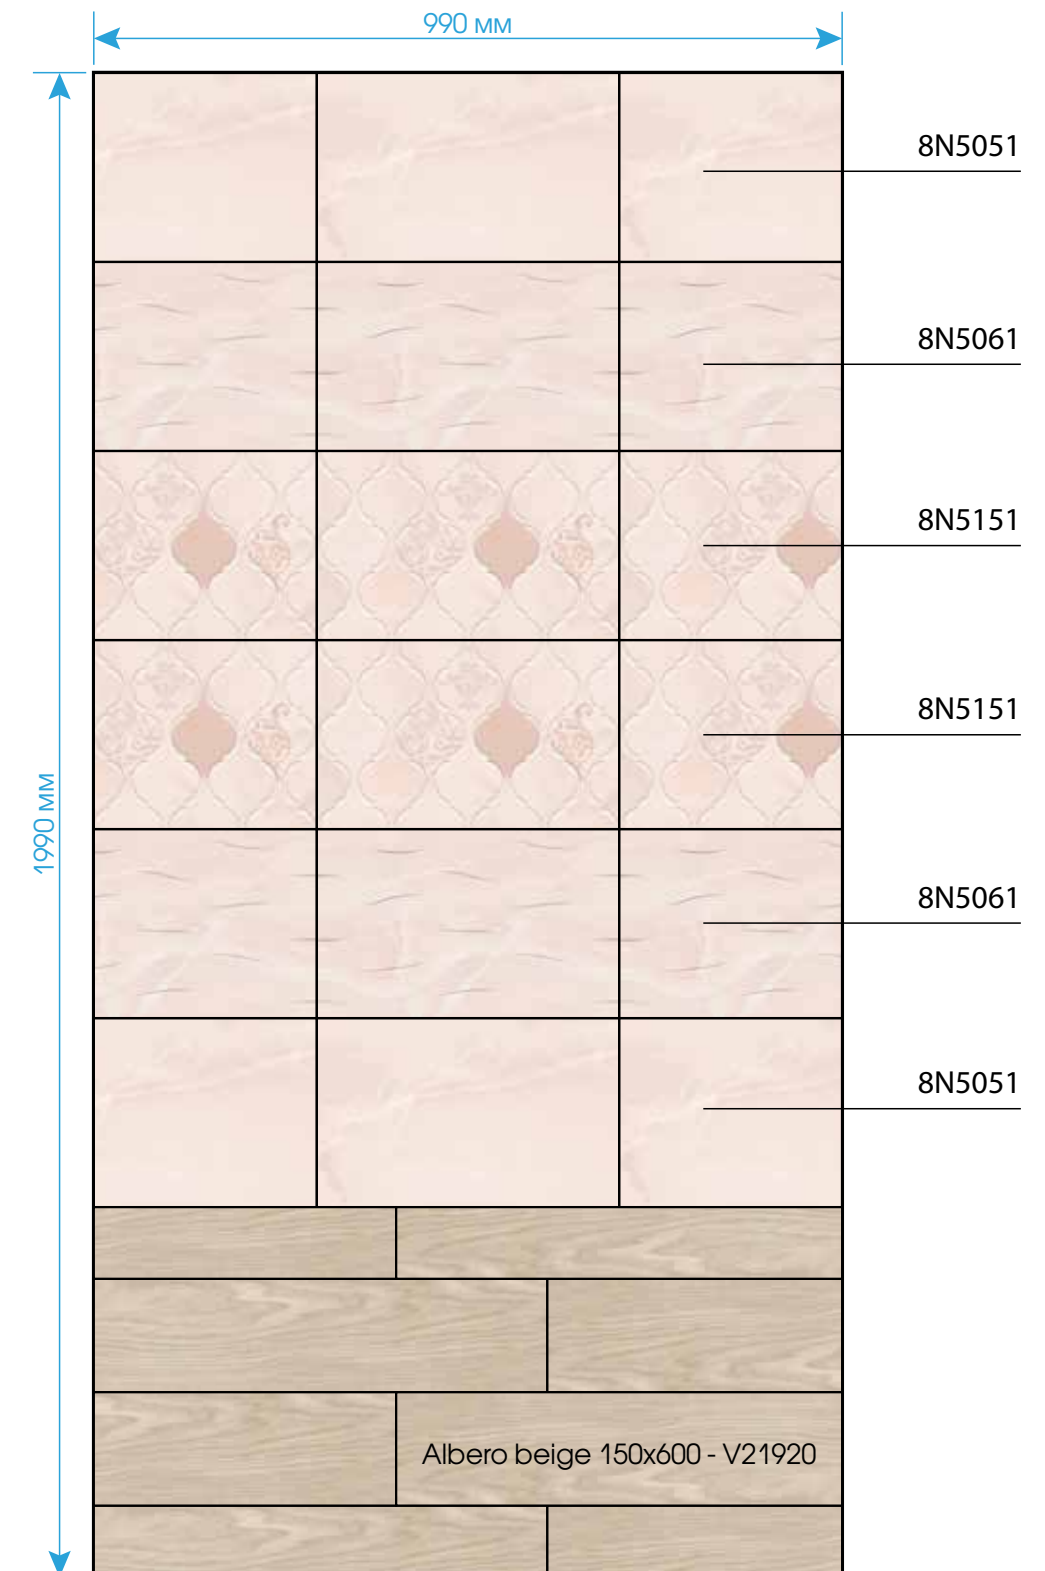

Golden-28/48

Книжка-4 (810x1810)
наклейка (810x300)

Книжка-3

Техно-3

Экспо-4 (910x1830)

* Рекомендовано комбiнувати з: **Albero beige** (150x600 - V21920)