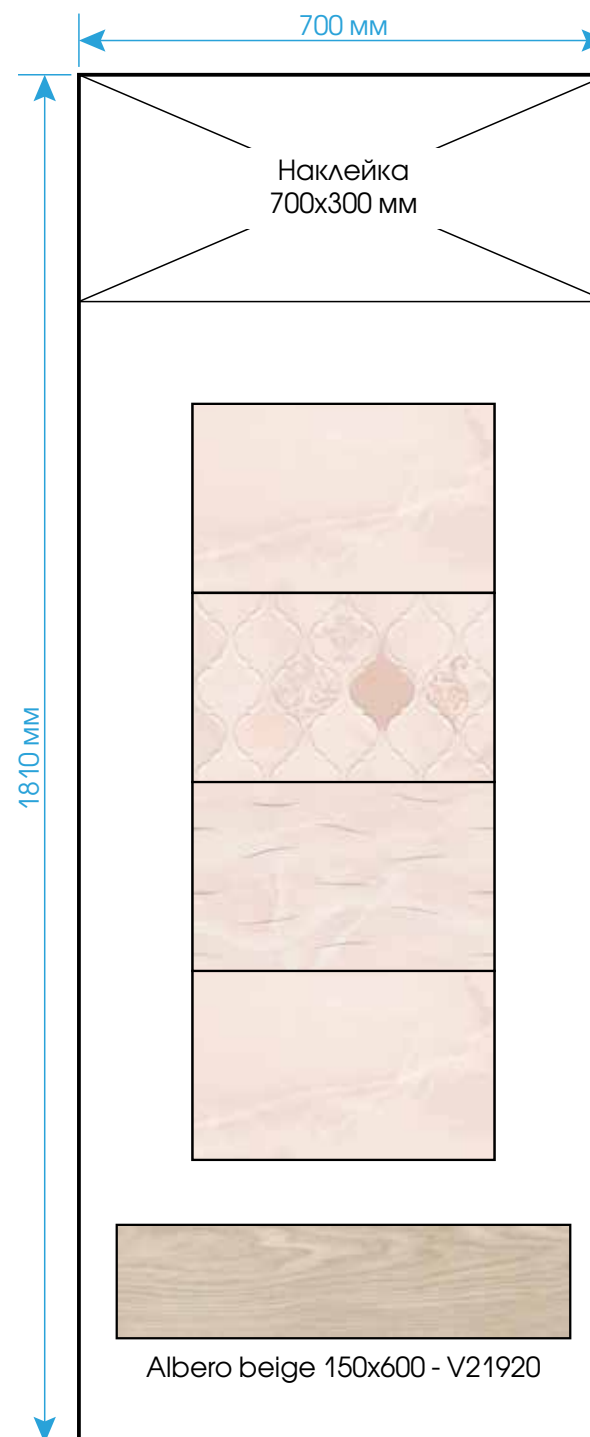

Golden-28/48

Книжка-4 (810x1810)
наклейка (810x300)

Книжка-3

Техно-3

Экспо-4 (910x1830)

* Рекомендовано комбiнувати з: **Albero beige** (150x600 - V21920)