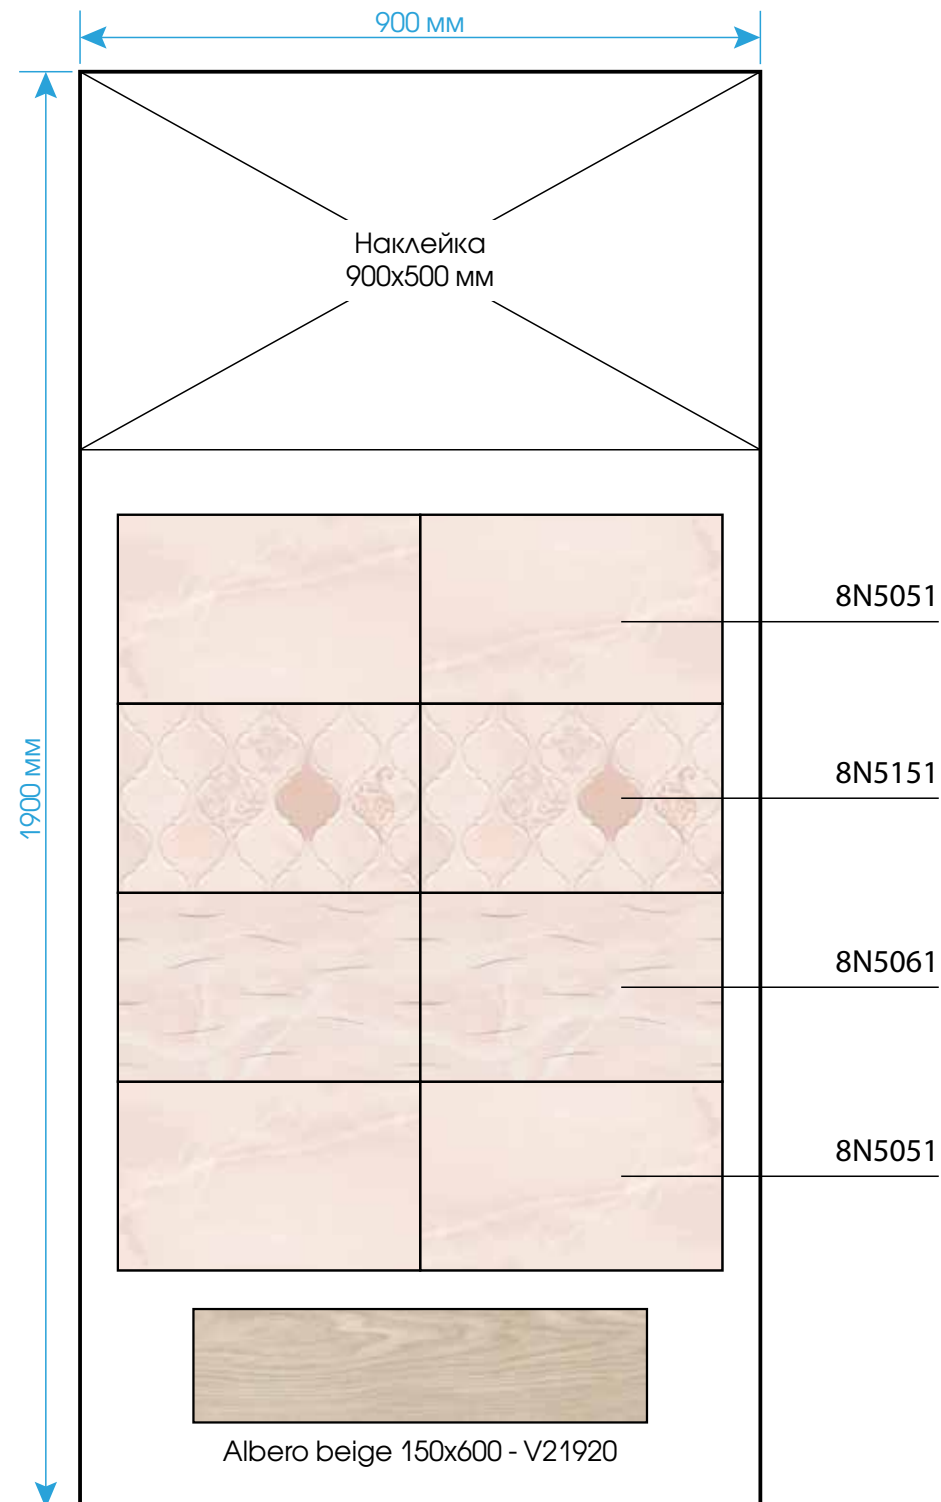

Golden-28/48

Книжка-4 (810x1810)
наклейка (810x300)

Книжка-3

Техно-3

Экспо-4 (910x1830)

* Рекомендовано комбiнувати з: **Albero beige** (150x600 - V21920)