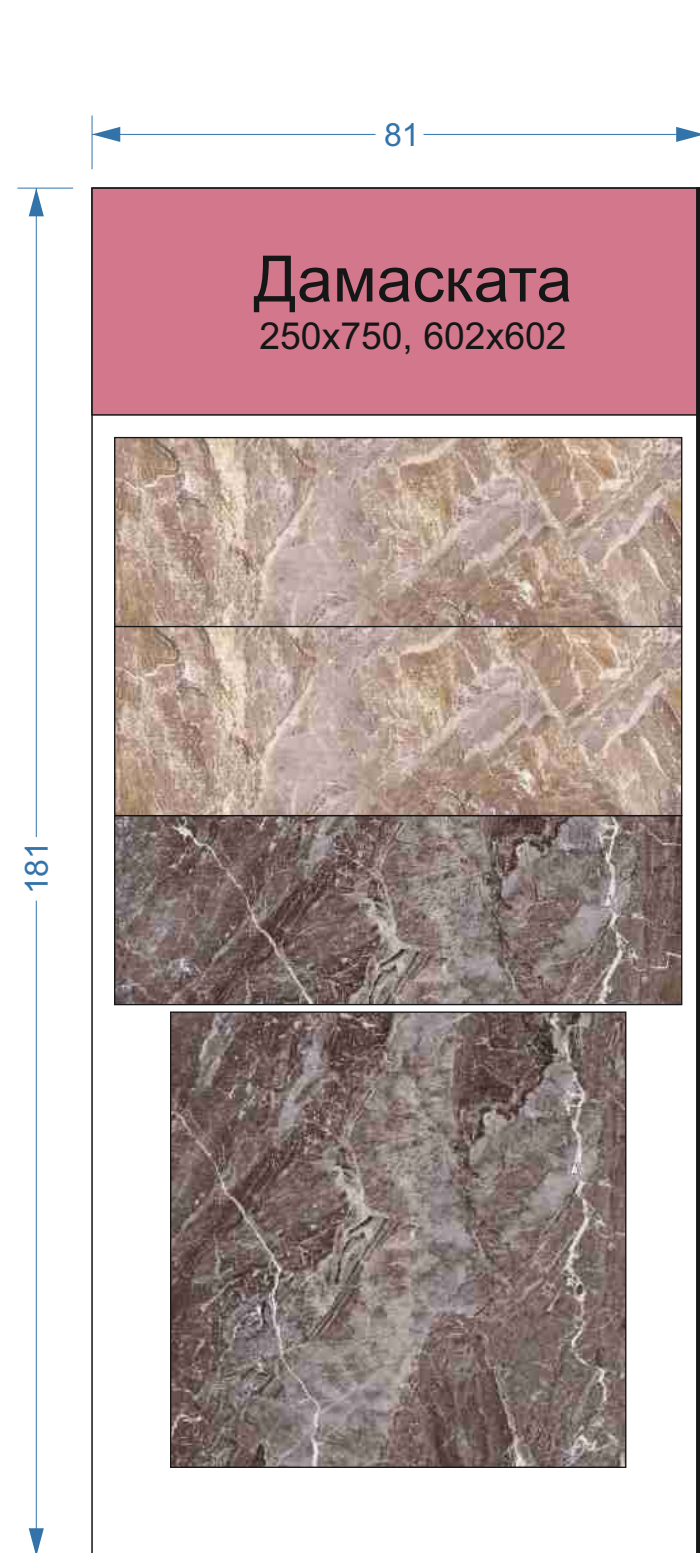

Дамаската 250x750, 602x602

Calacatta Extra 250x750, 602x602

Majesty 250x750, 602x602

Металика 300x600

Meloren 250x750, 602x602

*при полной заклейке плоскости используется один цвет

Stonehenge

CONCRETE 600x600, 600x300

SHADOW