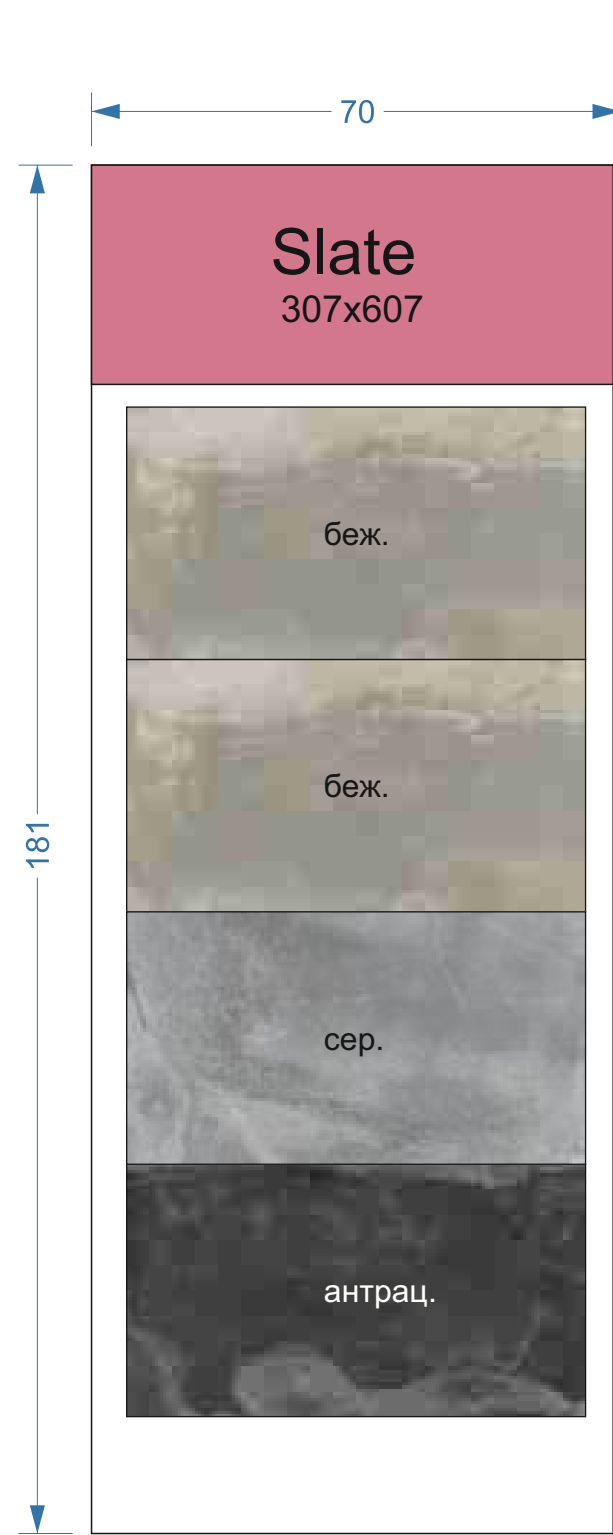

Дамаската 250x750, 602x602

Calacatta Extra 250x750, 602x602

Majesty 250x750, 602x602

Металика 300x600

Meloren 250x750, 602x602

*при полной заклейке плоскости используется один цвет

Stonehenge

CONCRETE 600x600, 600x300

SHADOW