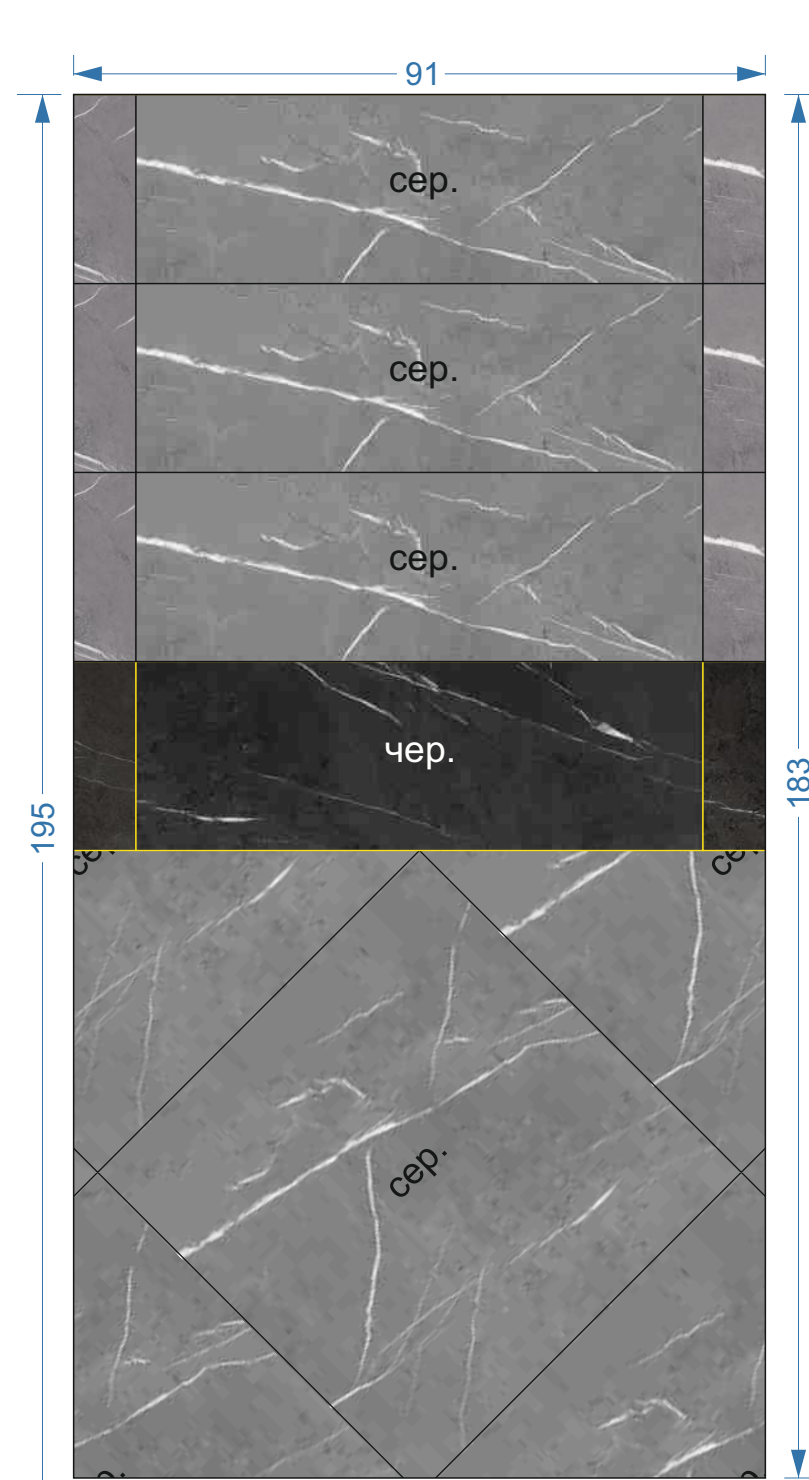

Дамаската 250x750, 602x602

Calacatta Extra 250x750, 602x602

Majesty 250x750, 602x602

Металика 300x600

Meloren 250x750, 602x602

*при полной заклейке плоскости используется один цвет

Stonehenge

CONCRETE 600x600, 600x300

SHADOW