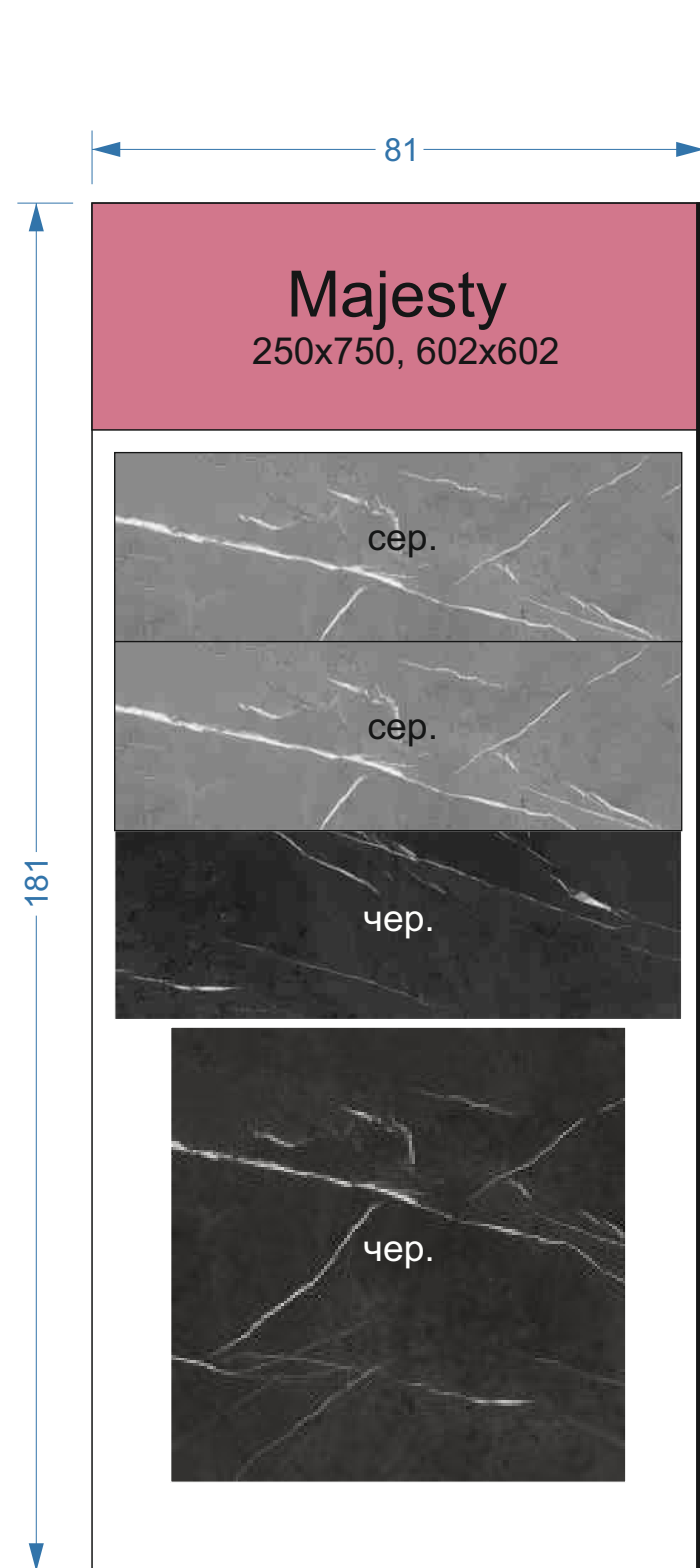

Дамаската 250x750, 602x602

Calacatta Extra 250x750, 602x602

Majesty 250x750, 602x602

Металика 300x600

Meloren 250x750, 602x602

*при полной заклейке плоскости используется один цвет

Stonehenge

CONCRETE 600x600, 600x300

SHADOW