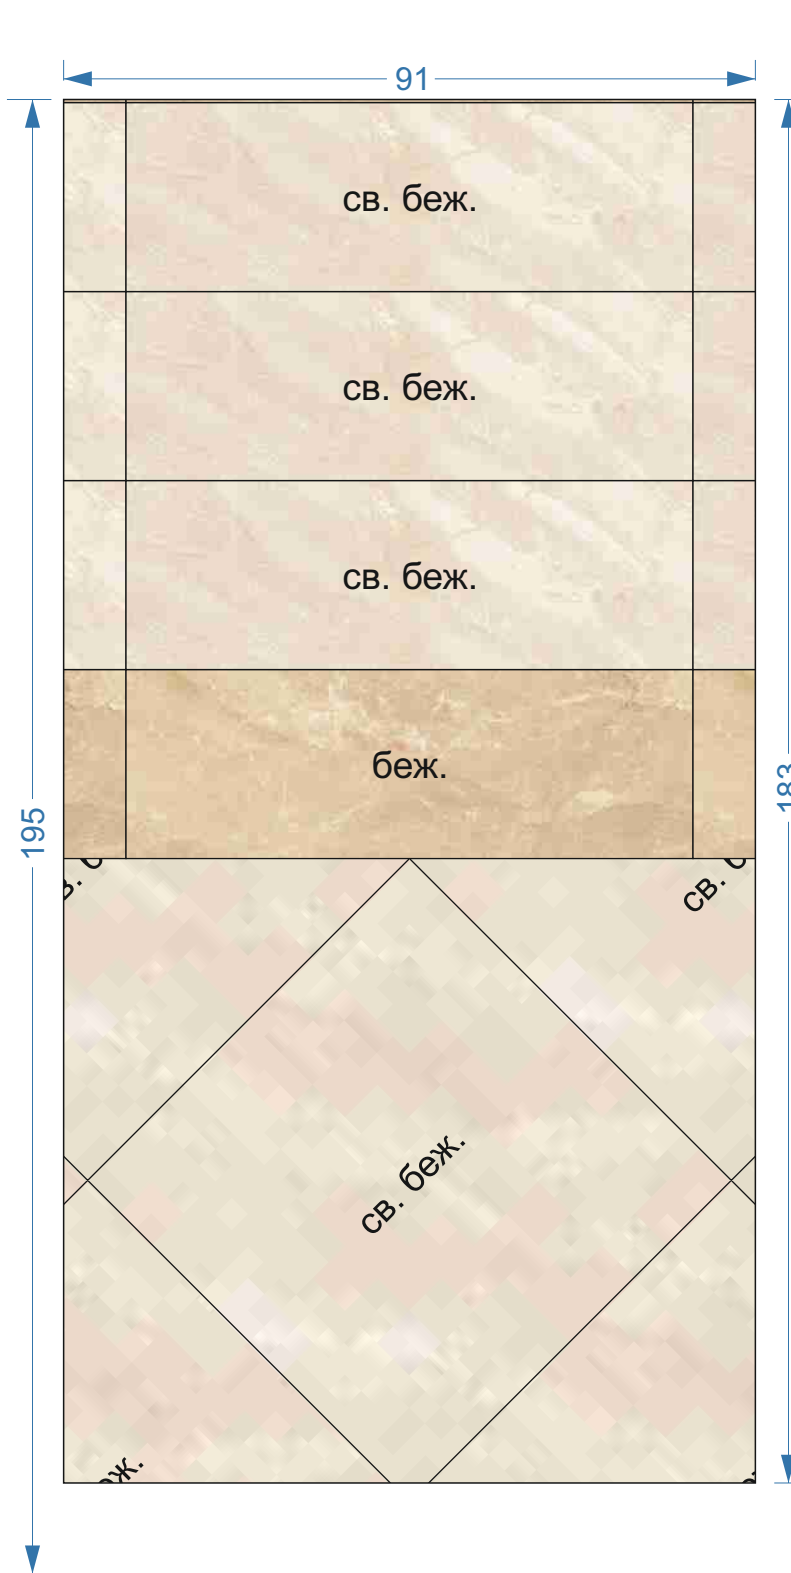

Дамаската 250x750, 602x602

Calacatta Extra 250x750, 602x602

Majesty 250x750, 602x602

Металика 300x600

Meloren 250x750, 602x602

*при полной заклейке плоскости используется один цвет

Stonehenge

CONCRETE 600x600, 600x300

SHADOW