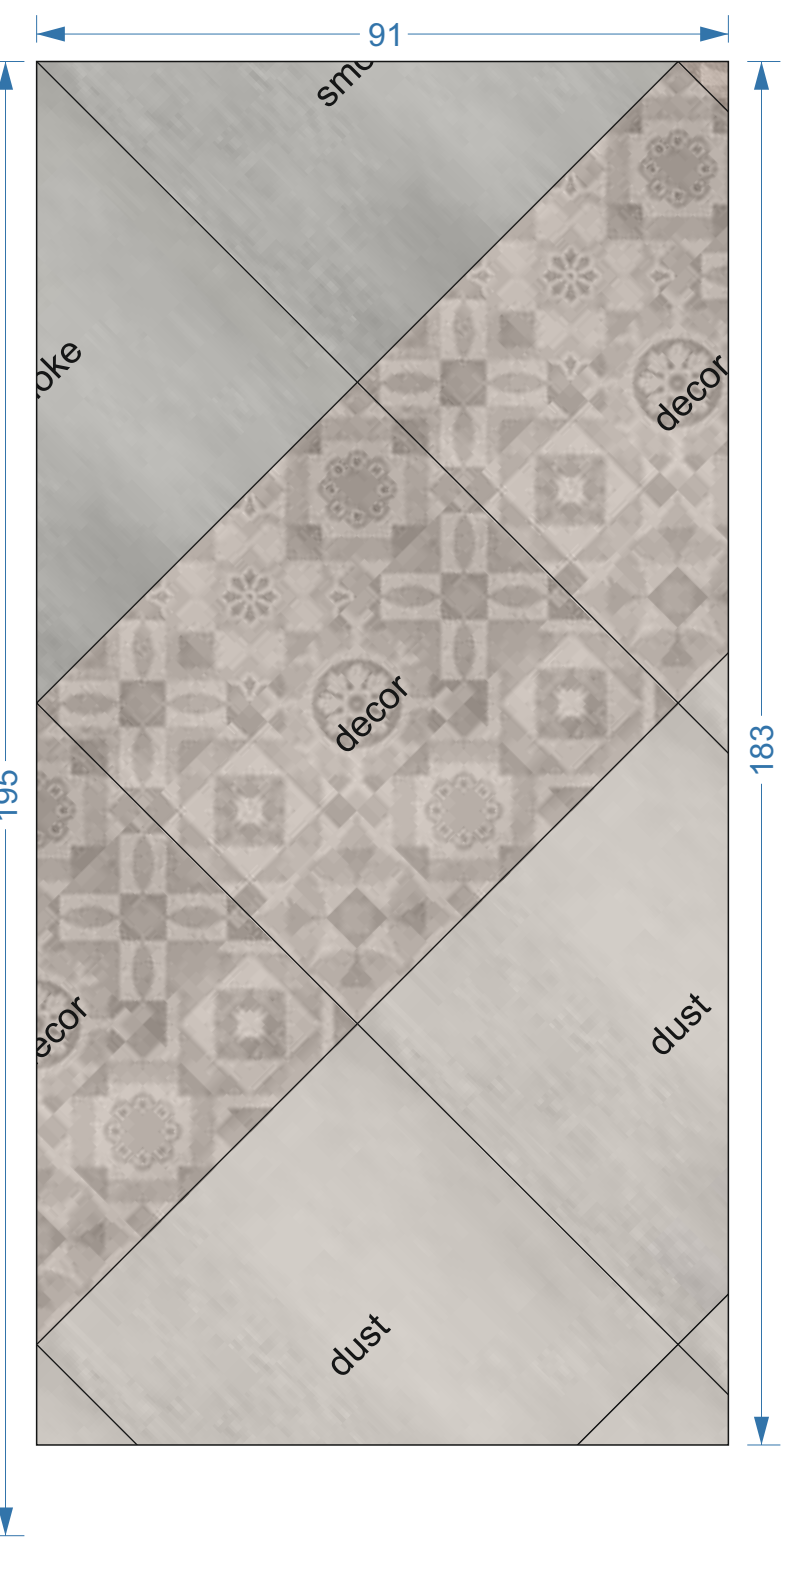

Дамаската 250x750, 602x602

Calacatta Extra 250x750, 602x602

Majesty 250x750, 602x602

Металика 300x600

Meloren 250x750, 602x602

*при полной заклейке плоскости используется один цвет

Stonehenge

CONCRETE 600x600, 600x300

SHADOW