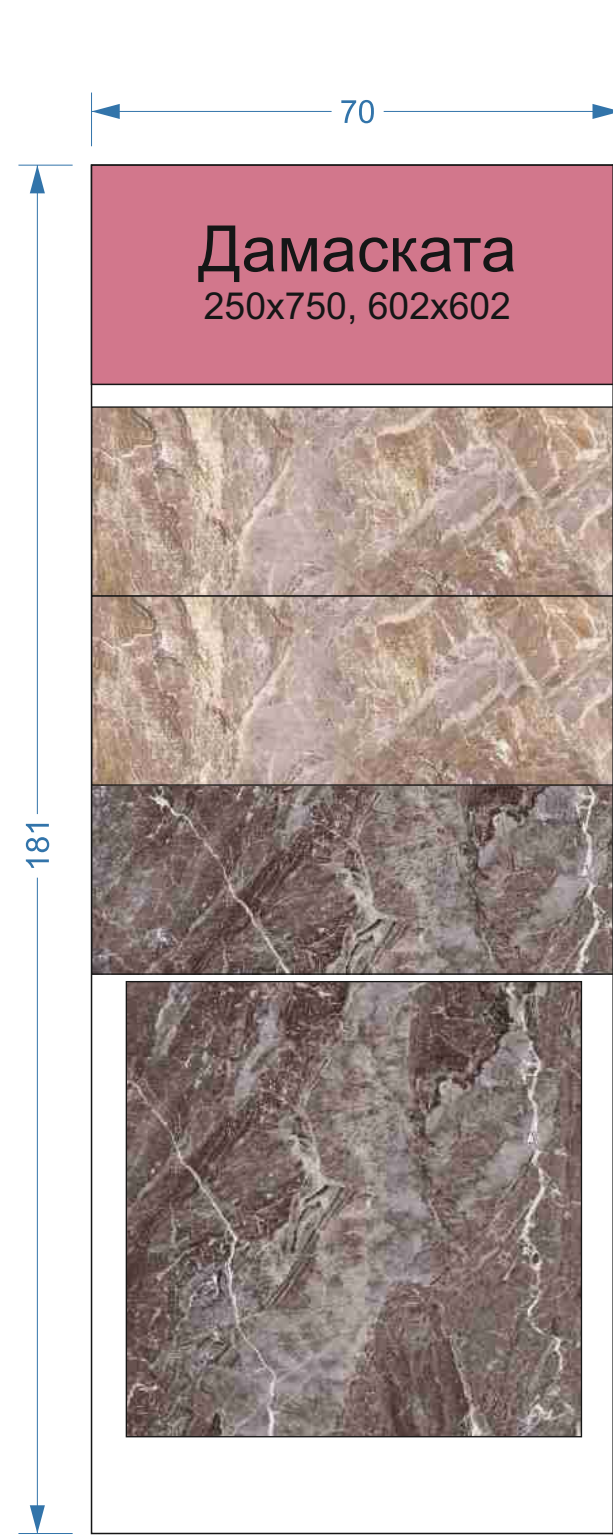

Дамаската 250x750, 602x602

Calacatta Extra 250x750, 602x602

Majesty 250x750, 602x602

Металика 300x600

Meloren 250x750, 602x602

*при полной заклейке плоскости используется один цвет

Stonehenge

CONCRETE 600x600, 600x300

SHADOW