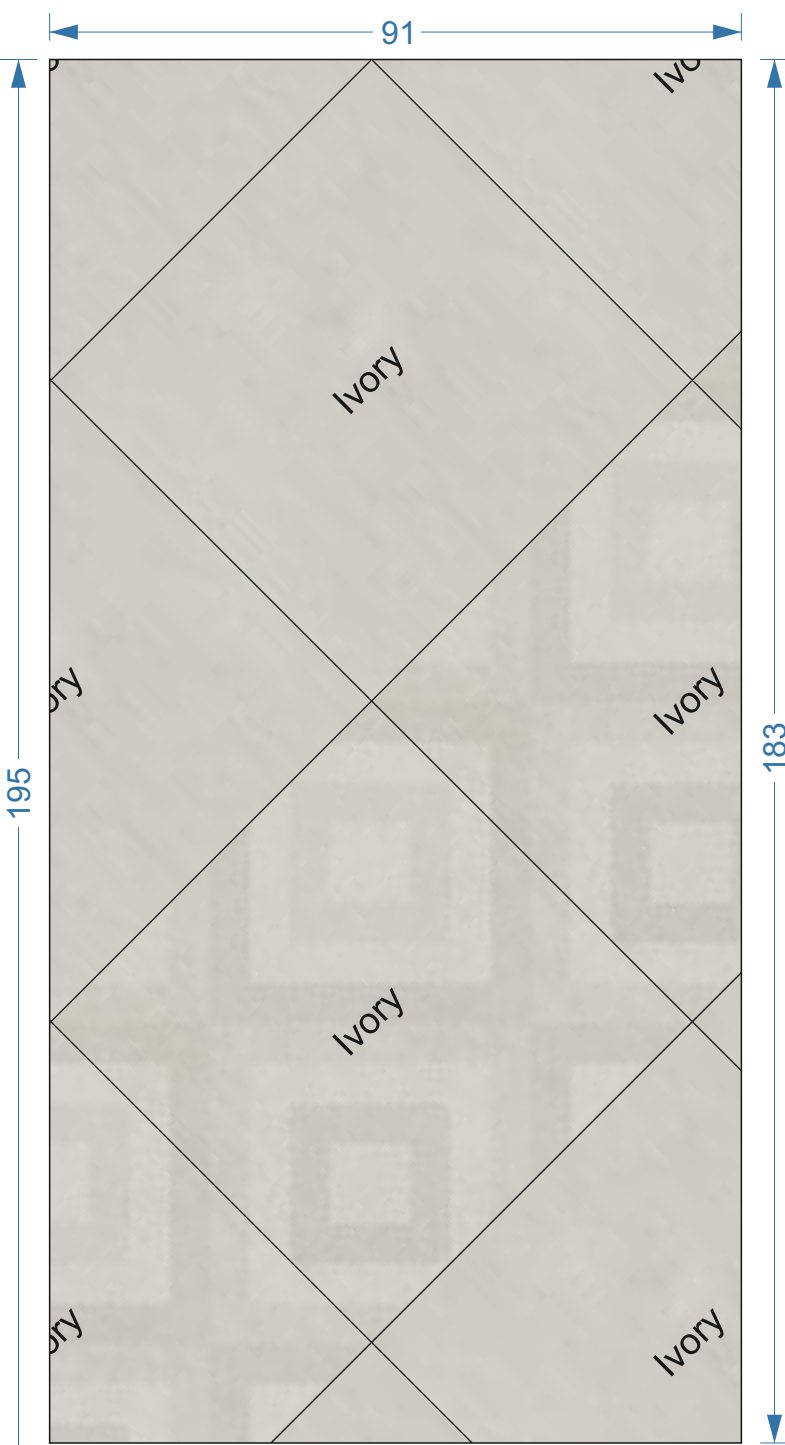

Дамаската 250x750, 602x602

Calacatta Extra 250x750, 602x602

Majesty 250x750, 602x602

Металика 300x600

Meloren 250x750, 602x602

*при полной заклейке плоскости используется один цвет

Stonehenge

CONCRETE 600x600, 600x300

SHADOW