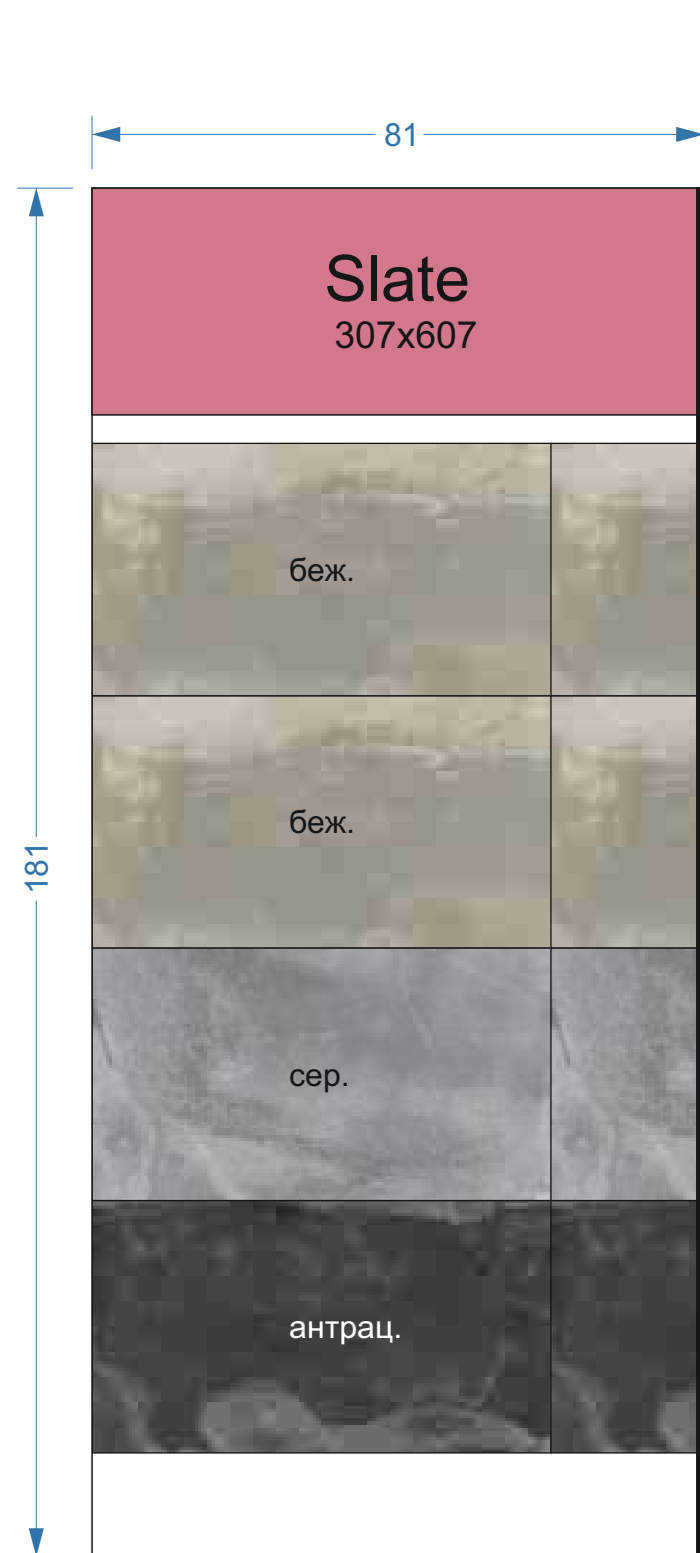

Дамаската 250x750, 602x602

Calacatta Extra 250x750, 602x602

Majesty 250x750, 602x602

Металика 300x600

Meloren 250x750, 602x602

*при полной заклейке плоскости используется один цвет

Stonehenge

CONCRETE 600x600, 600x300

SHADOW