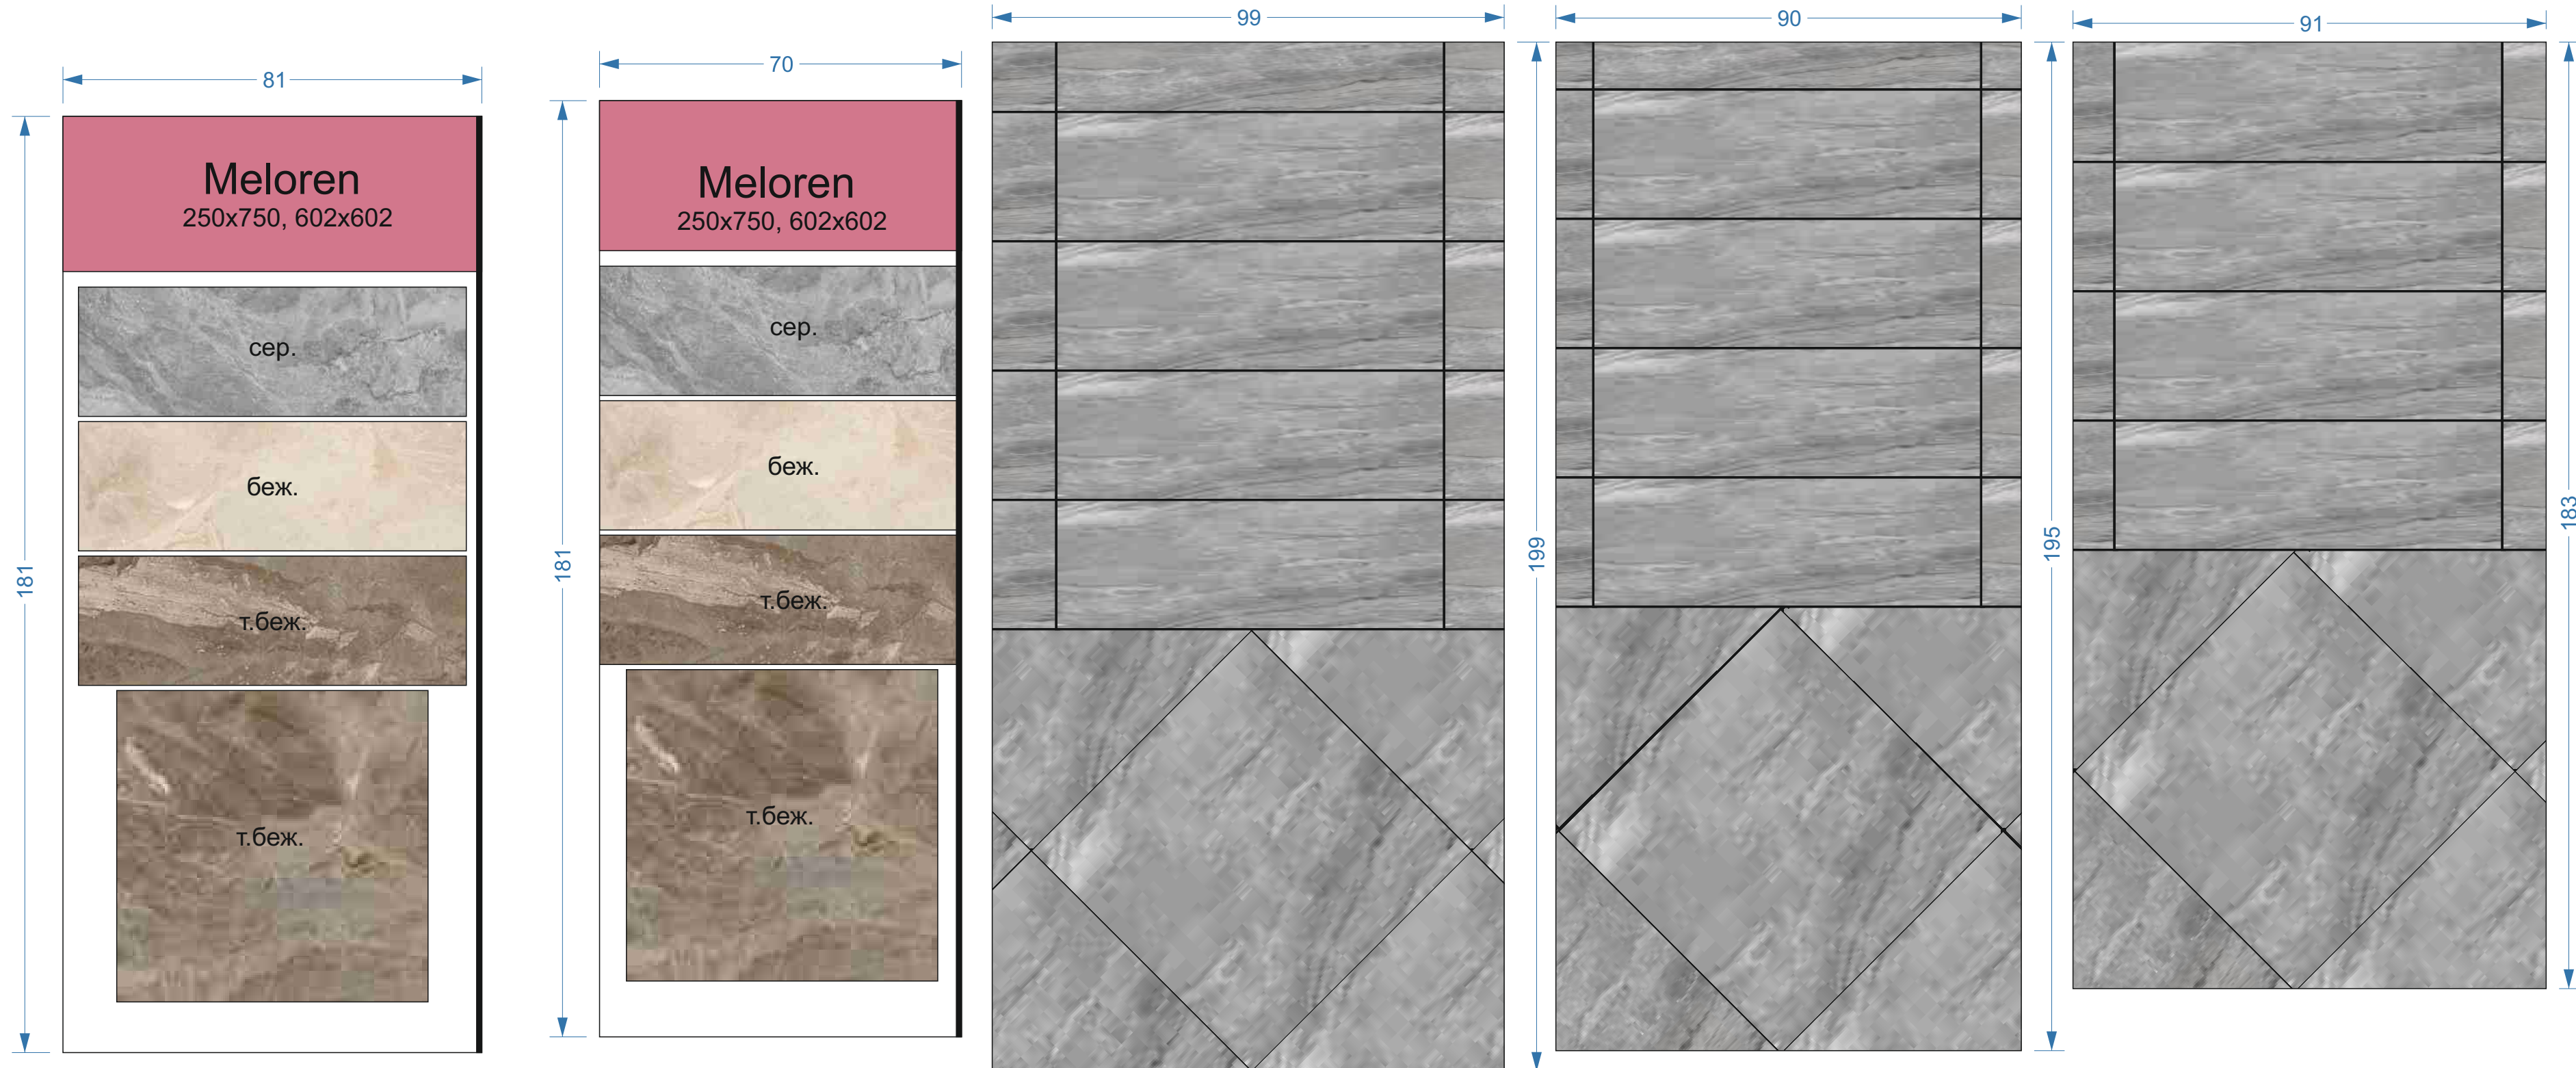

Дамаската 250x750, 602x602

Calacatta Extra 250x750, 602x602

Majesty 250x750, 602x602

Металика 300x600

Meloren 250x750, 602x602

*при полной заклейке плоскости используется один цвет

Stonehenge

CONCRETE 600x600, 600x300

SHADOW