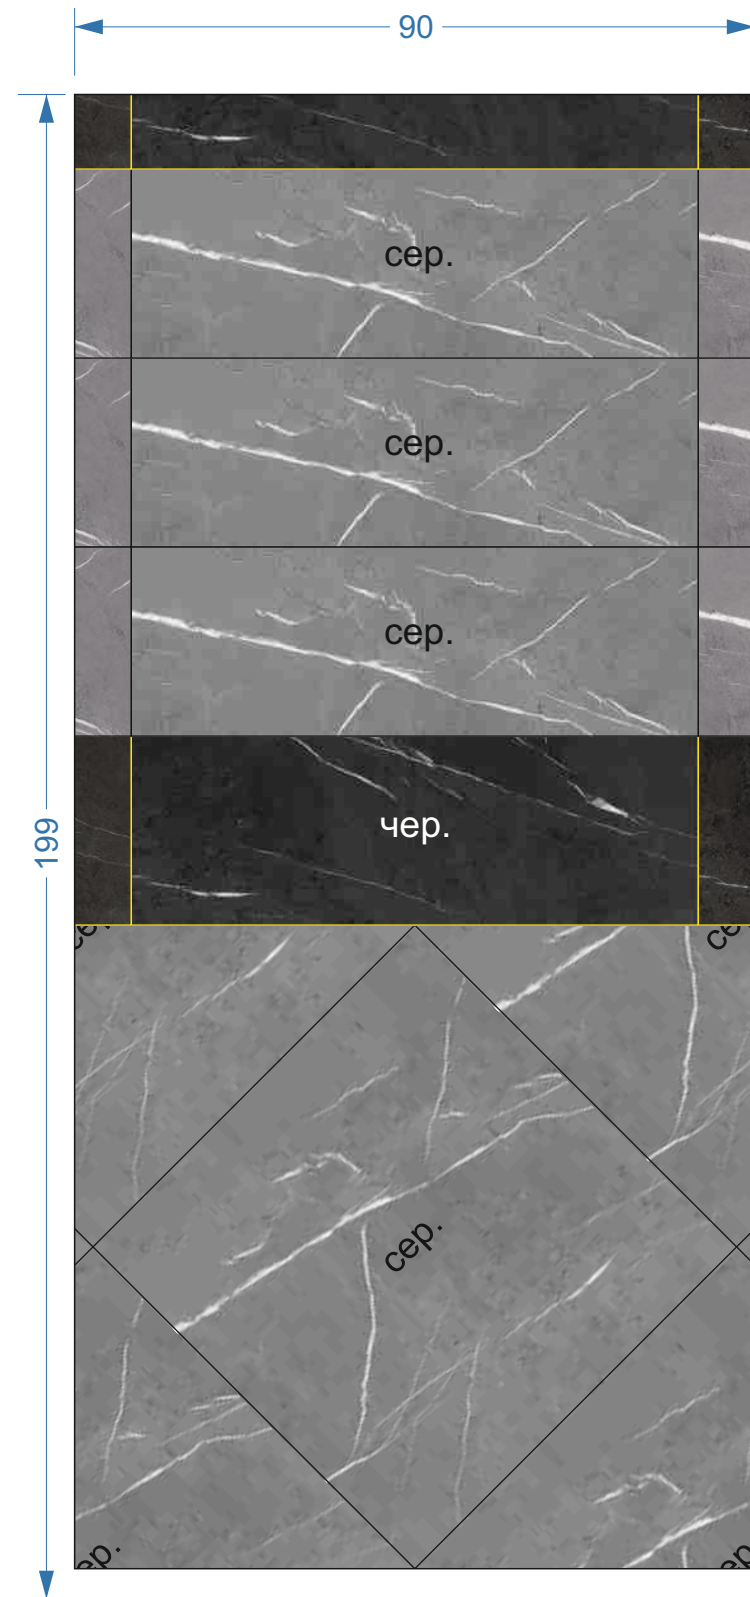

Дамаската 250x750, 602x602

Calacatta Extra 250x750, 602x602

Majesty 250x750, 602x602

Металика 300x600

Meloren 250x750, 602x602

*при полной заклейке плоскости используется один цвет

Stonehenge

CONCRETE 600x600, 600x300

SHADOW