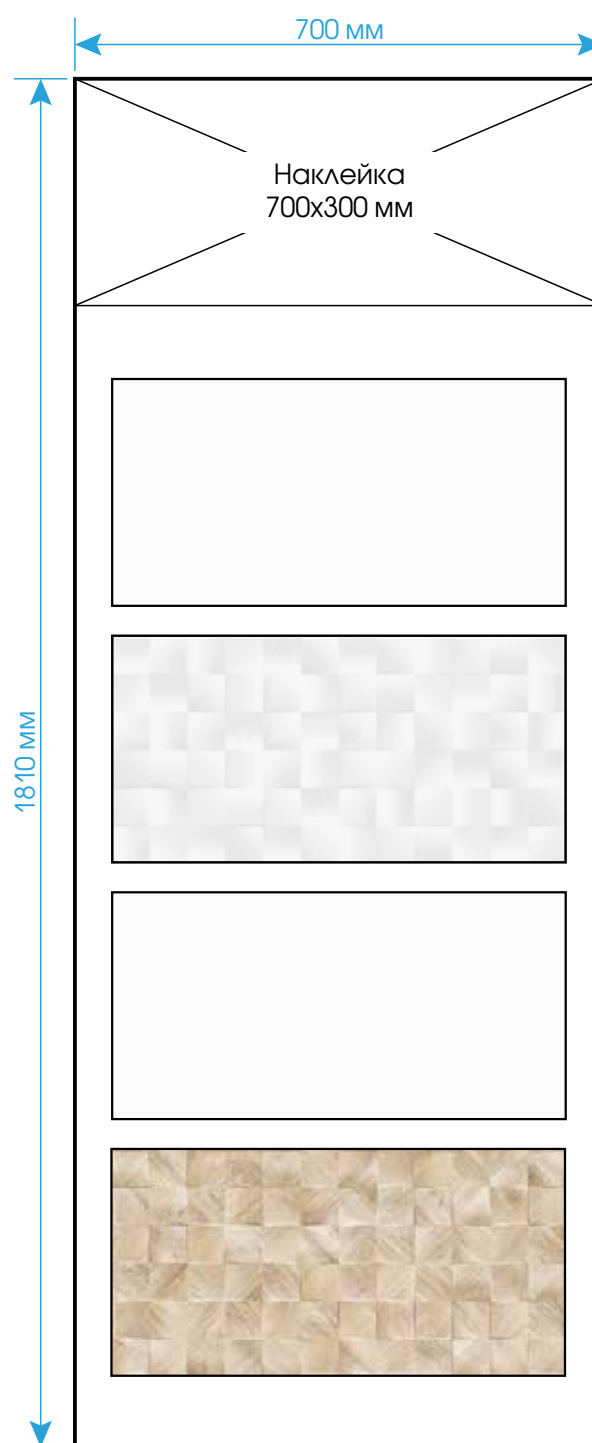

# Yorvik mix / Satin | 300x600

Golden-28/48

Книжка-4 (810x1810)  
наклейка (810x300)

Книжка-3

Техно-3

Экспо-4 (910x1830)