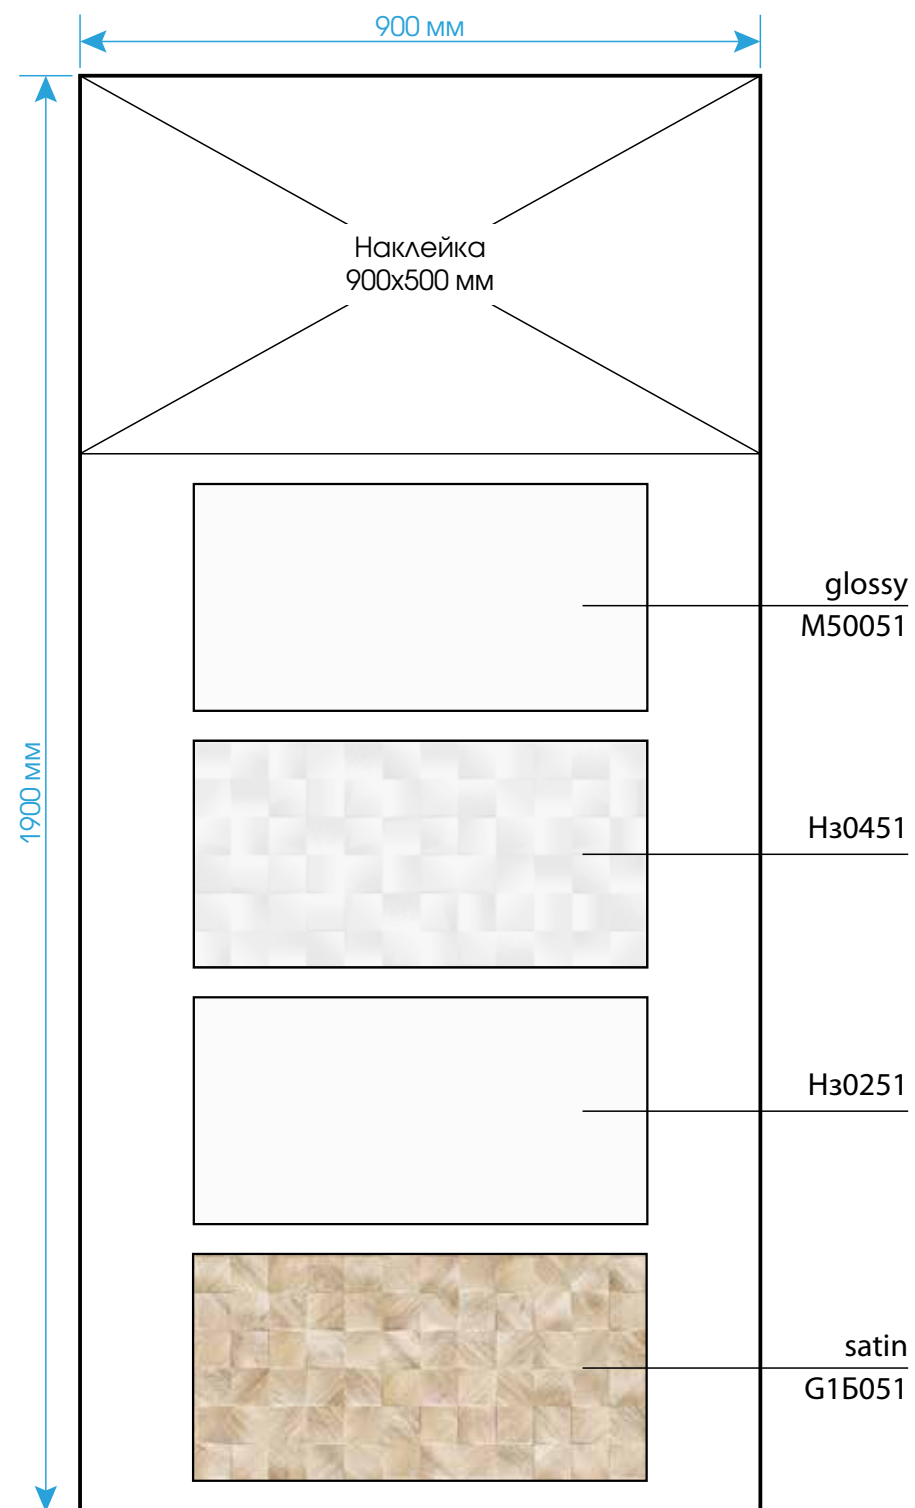

# Yorvik mix / Satin | 300x600

Golden-28/48

Книжка-4 (810x1810)  
наклейка (810x300)

Книжка-3

Техно-3

Экспо-4 (910x1830)