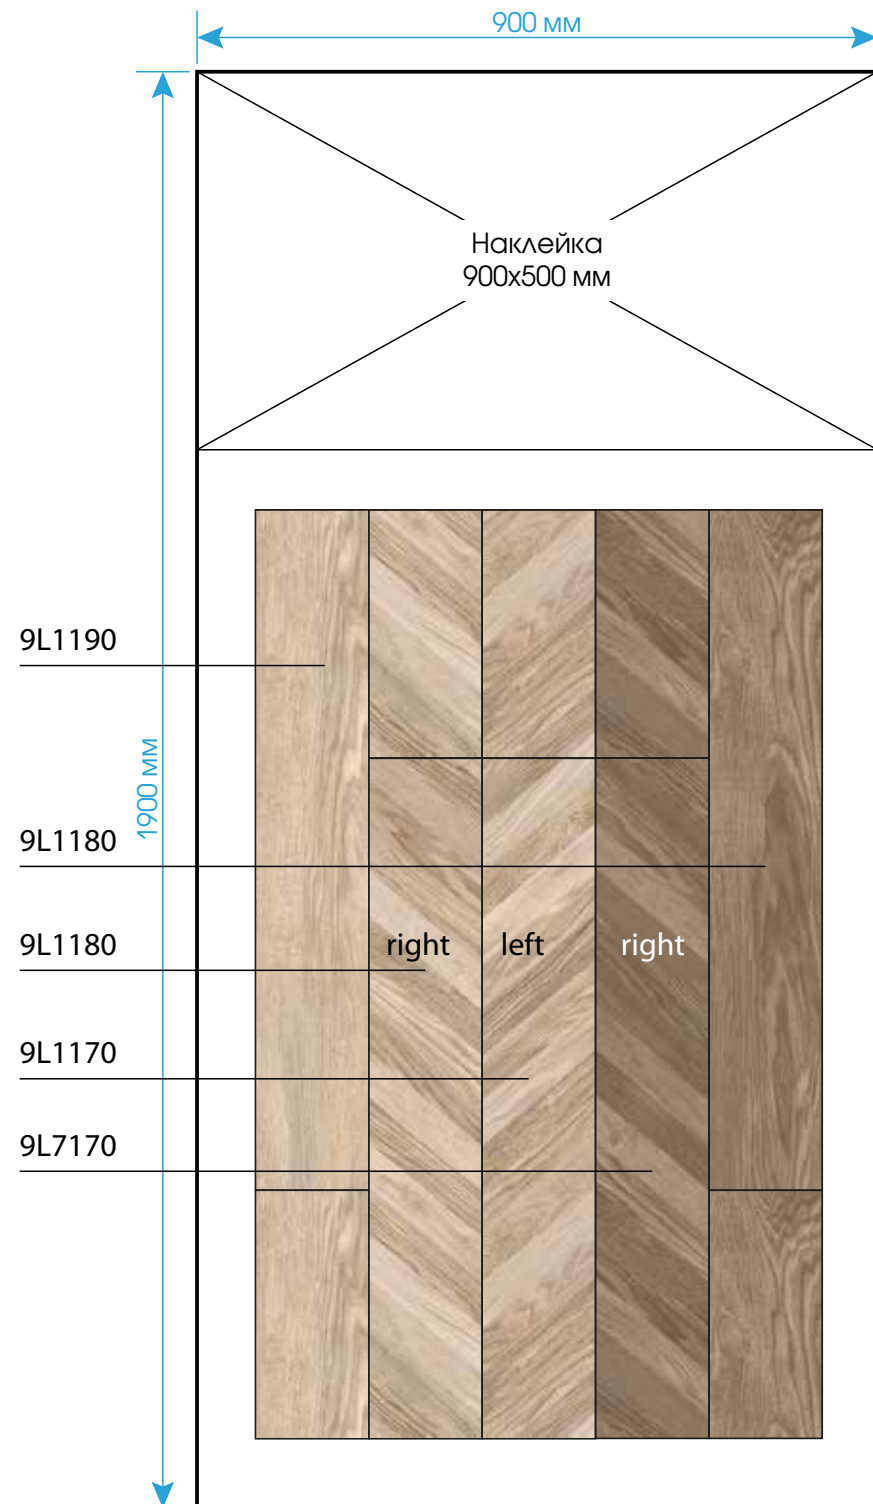

Wood Chevron | 150x900

Golden-28/48

Книжка-4 (810x1810)
наклейка (810x300)

Книжка-3

Техно-3

Экспо-4 (910x1830)