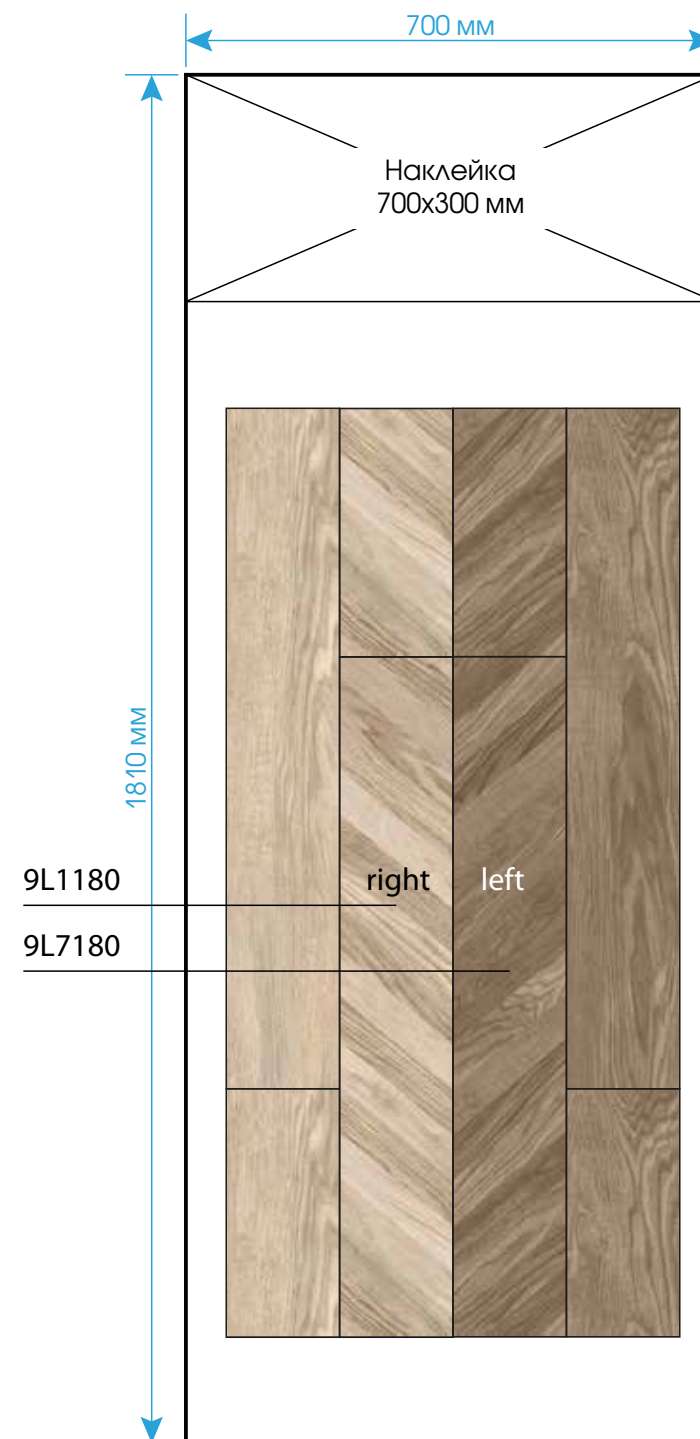

Wood Chevron | 150x900

Golden-28/48

Книжка-4 (810x1810)
наклейка (810x300)

Книжка-3

Техно-3

Экспо-4 (910x1830)