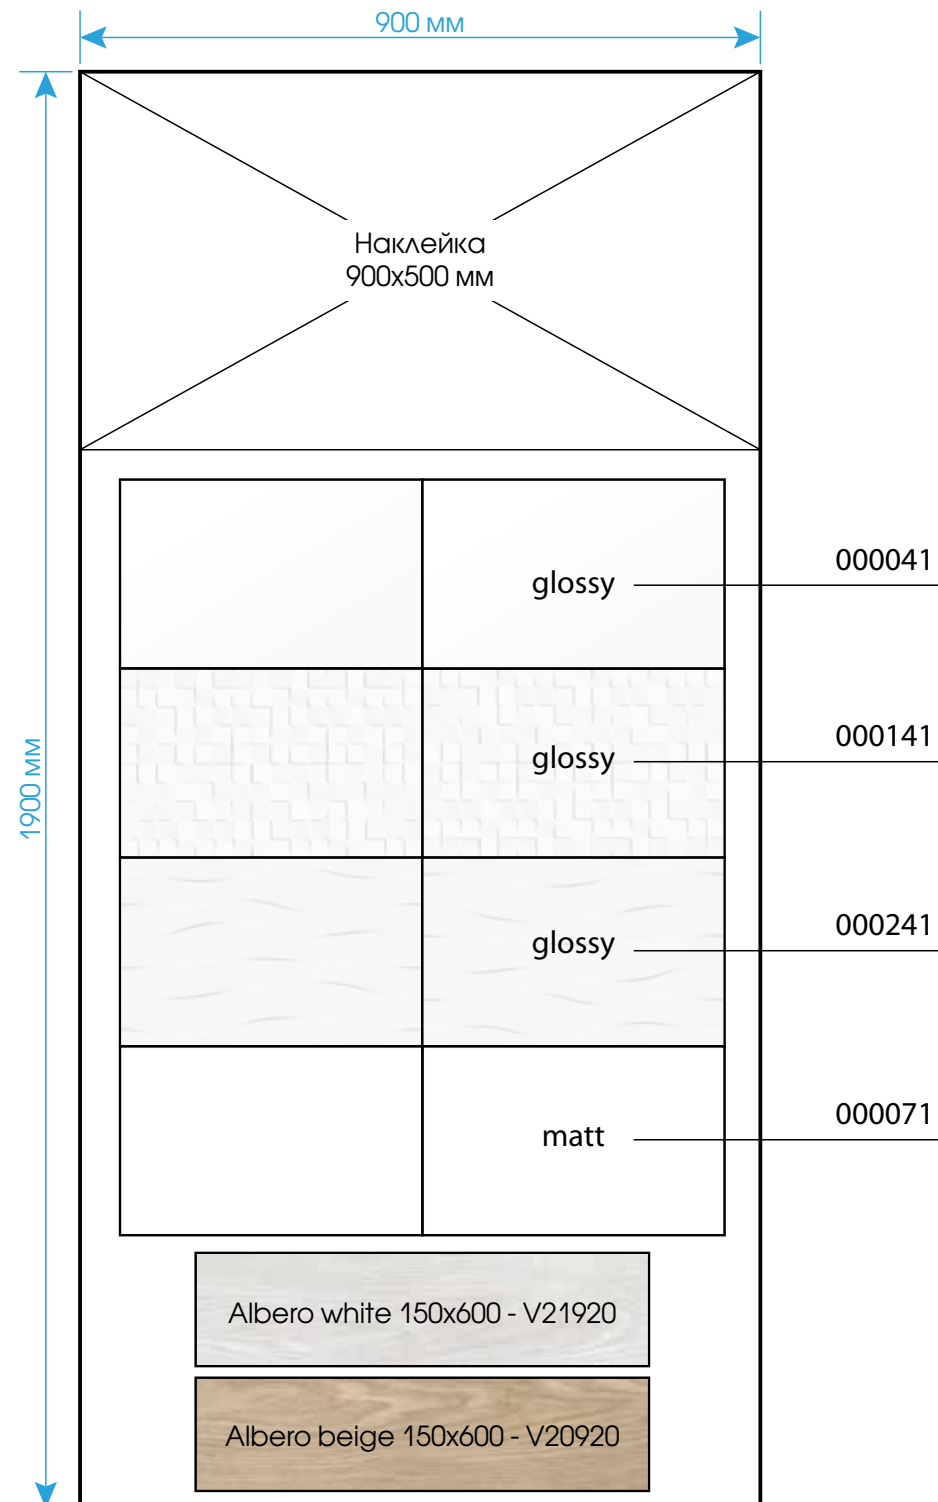

Golden-28/48

Книжка-4 (810x1810)
наклейка (810x300)

Книжка-3

Техно-3

Экспо-4 (910x1830)

* Рекомендовано комбінувати з: **Albero beige (150x600 - V21920), white (150x600 - V20920)**