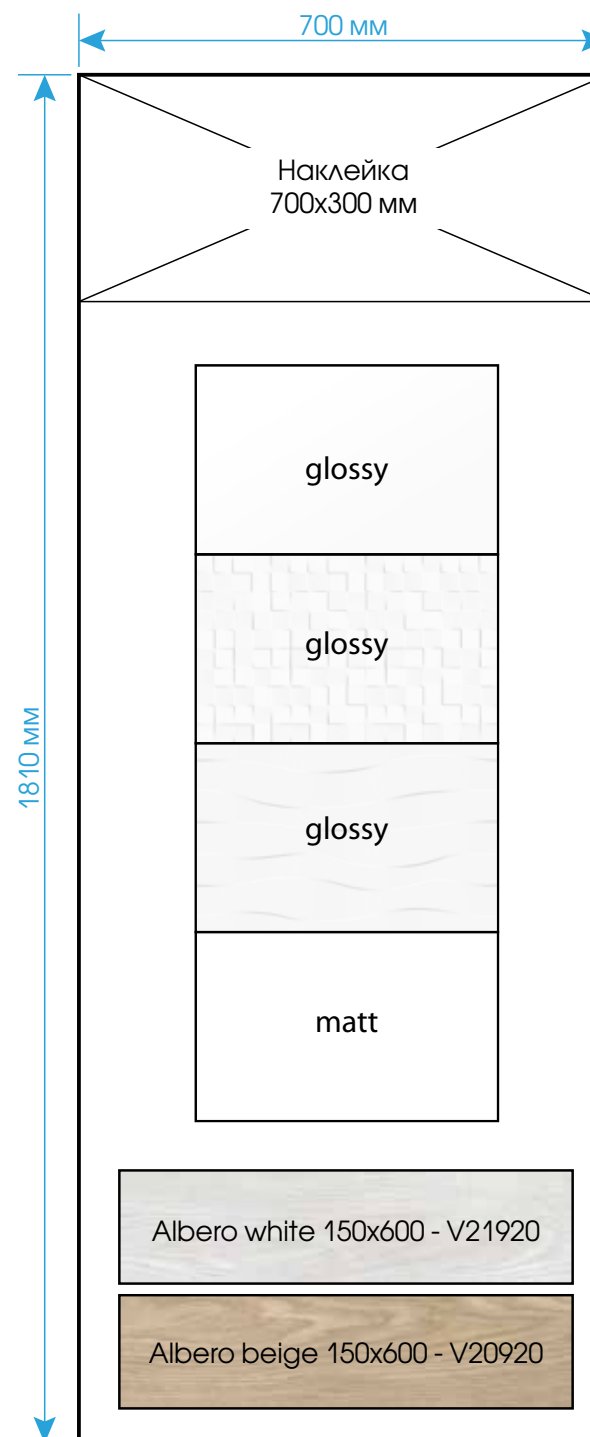

Golden-28/48

Книжка-4 (810x1810)
наклейка (810x300)

Книжка-3

Техно-3

Экспо-4 (910x1830)

* Рекомендовано комбінувати з: **Albero beige (150x600 - V21920), white (150x600 - V20920)**