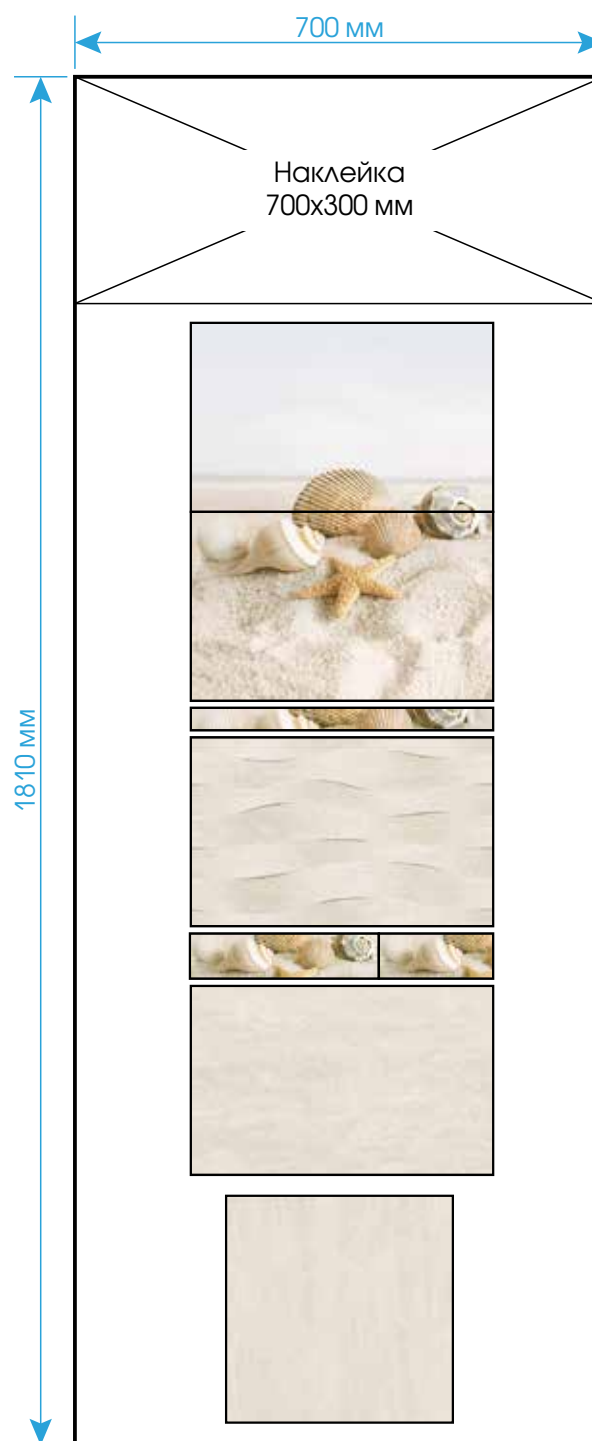

Summer Stone | 250x400

Golden-28/48

Книжка-4 (810x1810)
наклейка (810x300)

Книжка-3

Техно-3

Экспо-4 (910x1830)