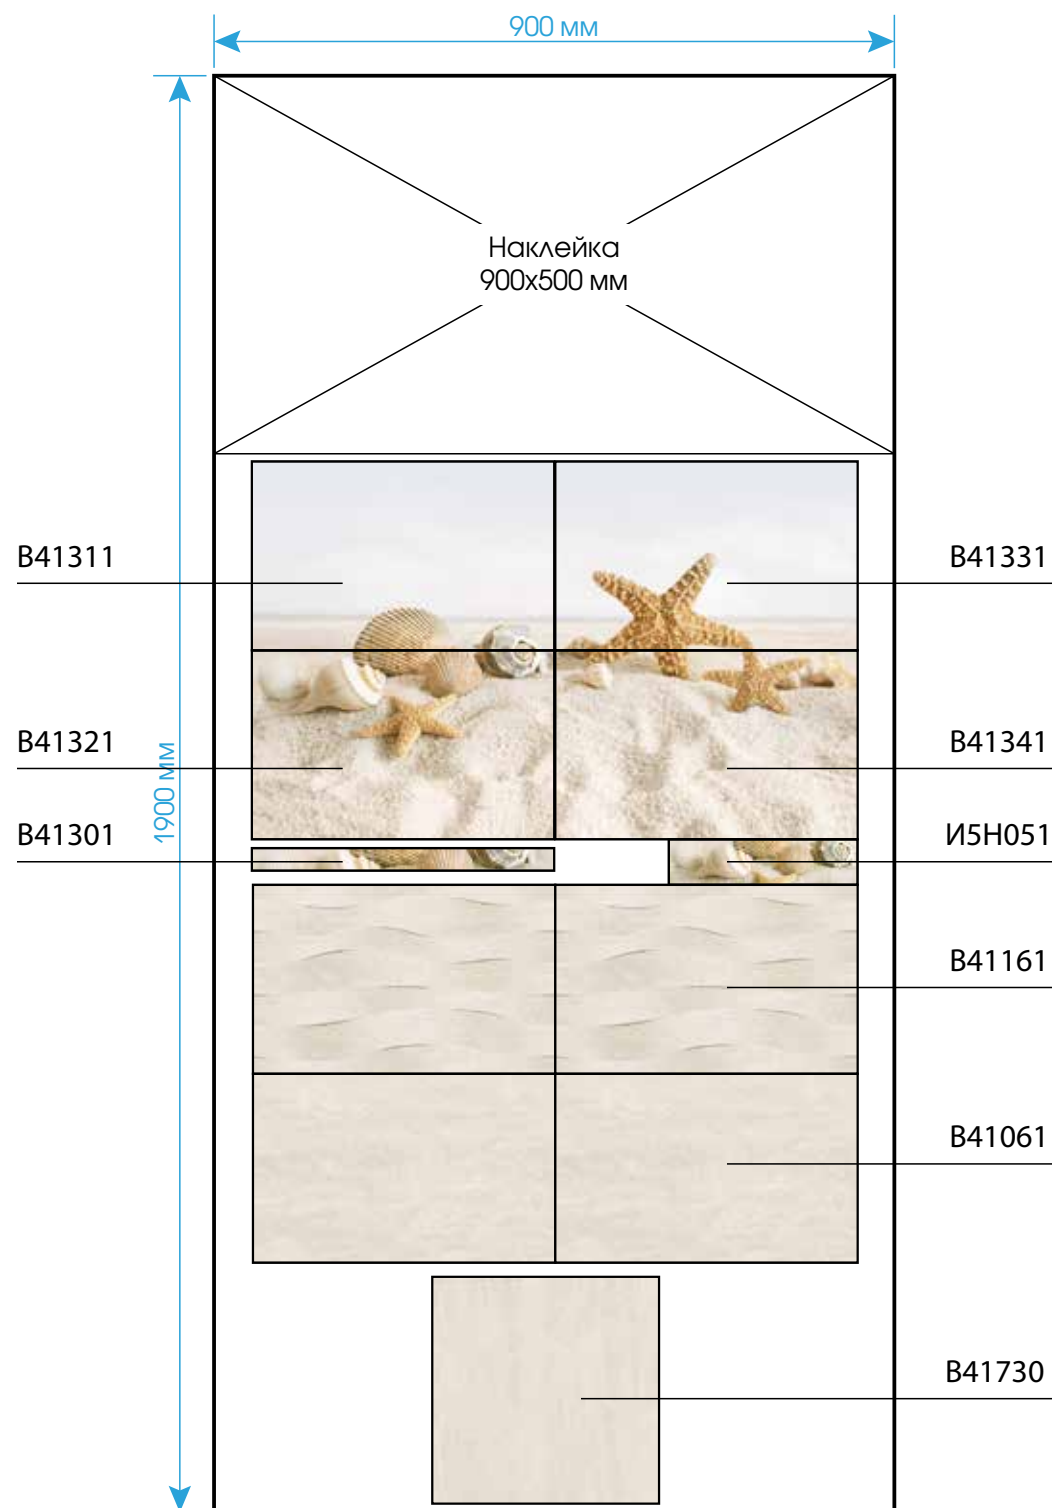

Summer Stone | 250x400

Golden-28/48

Книжка-4 (810x1810)
наклейка (810x300)

Книжка-3

Техно-3

Экспо-4 (910x1830)