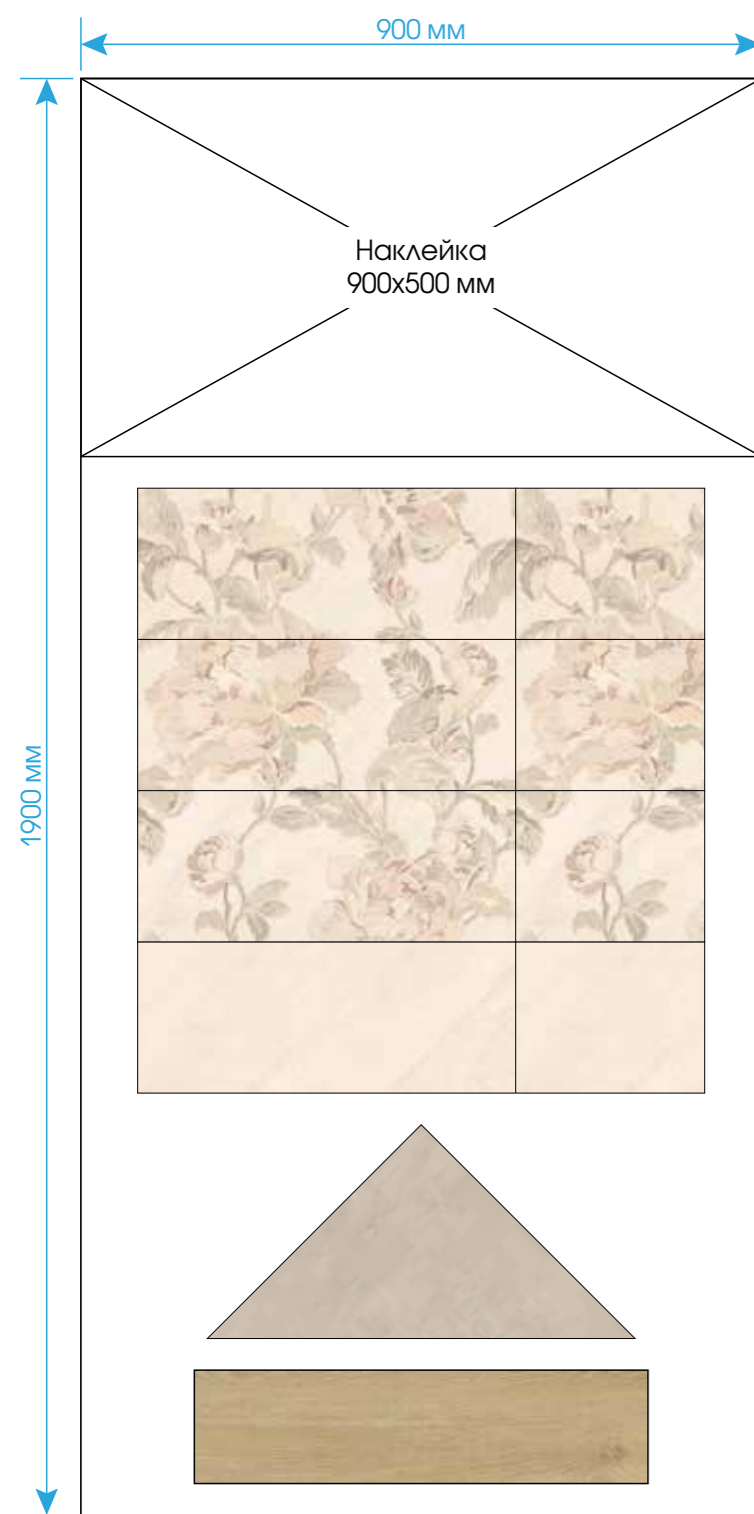

Piona | 200x500

Golden-28/48

Книжка-4

Книжка-3

Техно-3

Mobi

Експо-4

* Рекомендована підлога: **Swedis Wallpapers** (400x400), **Kronewald beige** (150x600 мм)