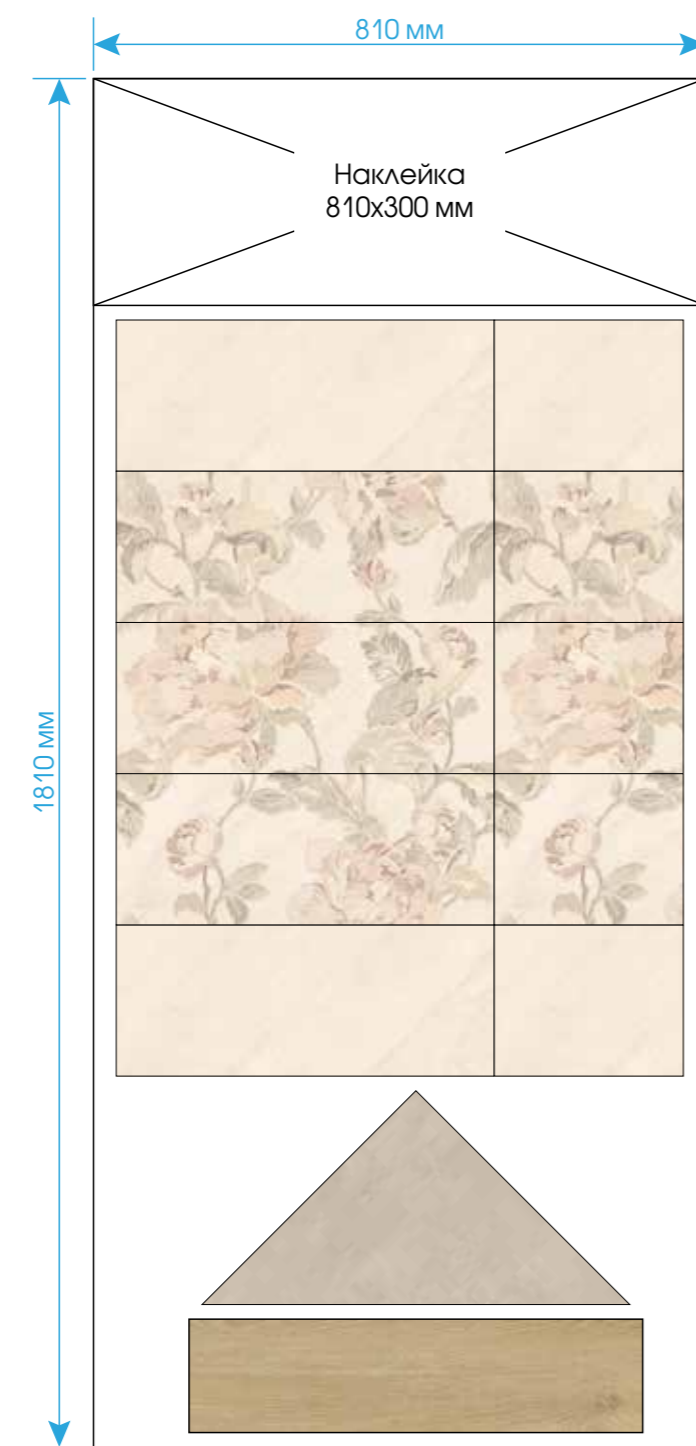

Piona | 200x500

Golden-28/48

Книжка-4

Книжка-3

Техно-3

Mobi

Експо-4

* Рекомендована підлога: **Swedis Wallpapers** (400x400), **Kronewald beige** (150x600 мм)