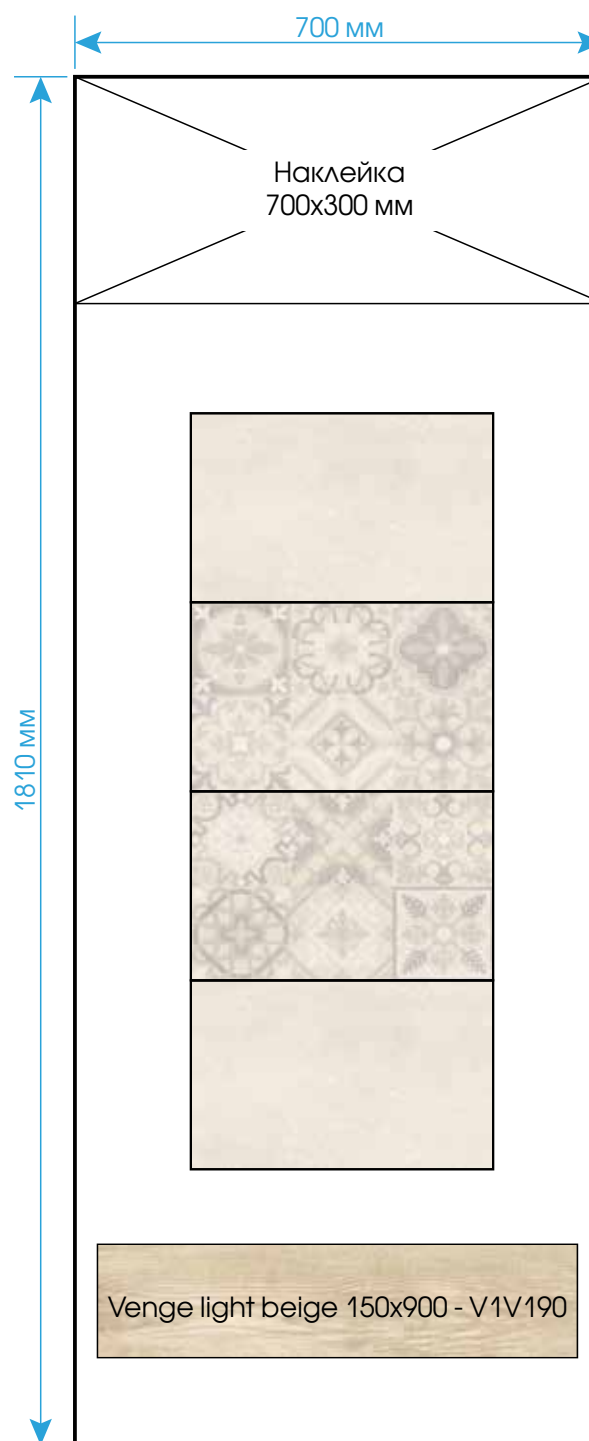

Golden-28/48

Книжка-4 (810x1810)
наклейка (810x300)

Книжка-3

Техно-3

Экспо-4 (910x1830)

* Рекомендовано комбiнувати з: **Venge light beige** (150x900 - V1V190)