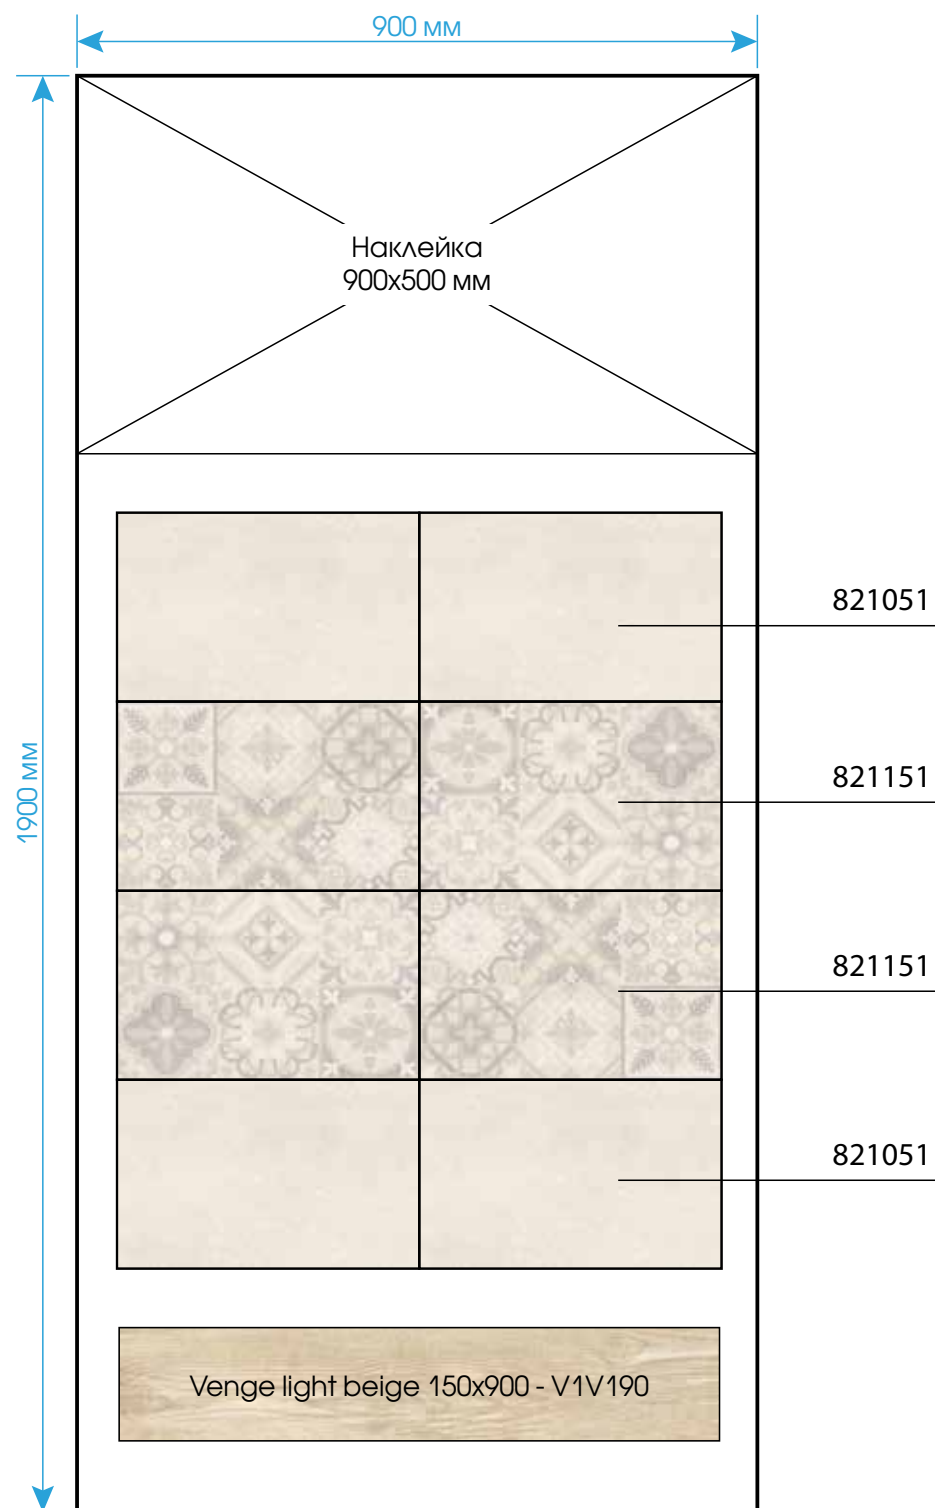

Golden-28/48

Книжка-4 (810x1810)
наклейка (810x300)

Книжка-3

Техно-3

Экспо-4 (910x1830)

* Рекомендовано комбiнувати з: **Venge light beige** (150x900 - V1V190)