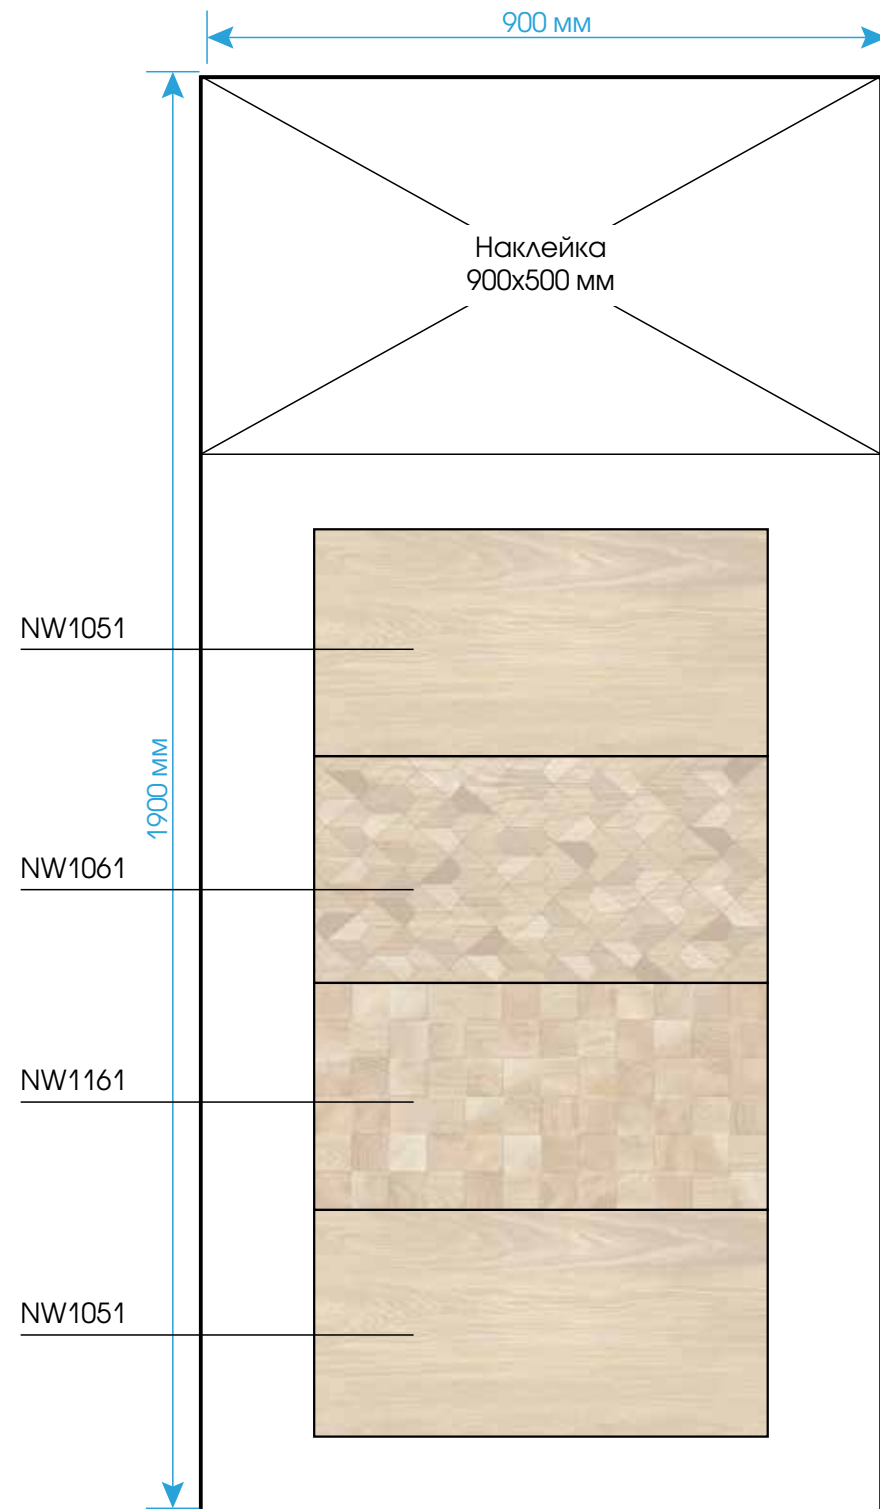

Golden-28/48

Книжка-4 (810x1810)
наклейка (810x300)

Книжка-3

Техно-3

Экспо-4 (910x1830)

* Рекомендовано комбiнувати з: Corso (600x600 - 5F2520)