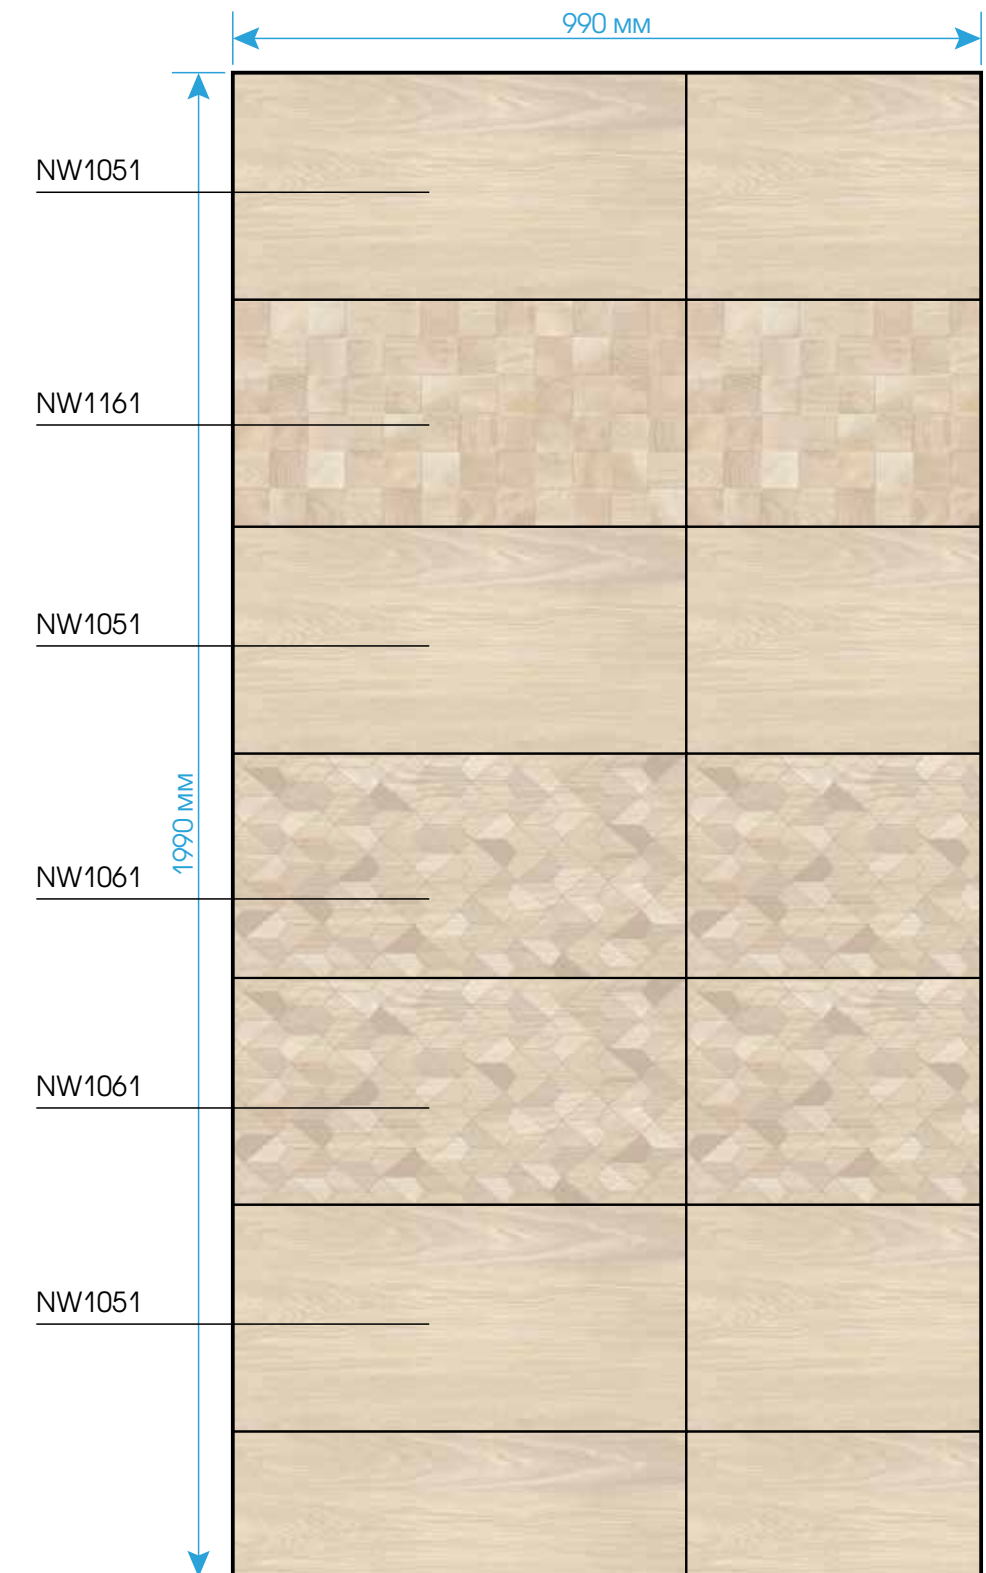

Golden-28/48

Книжка-4 (810x1810)
наклейка (810x300)

Книжка-3

Техно-3

Экспо-4 (910x1830)

* Рекомендовано комбiнувати з: Corso (600x600 - 5F2520)