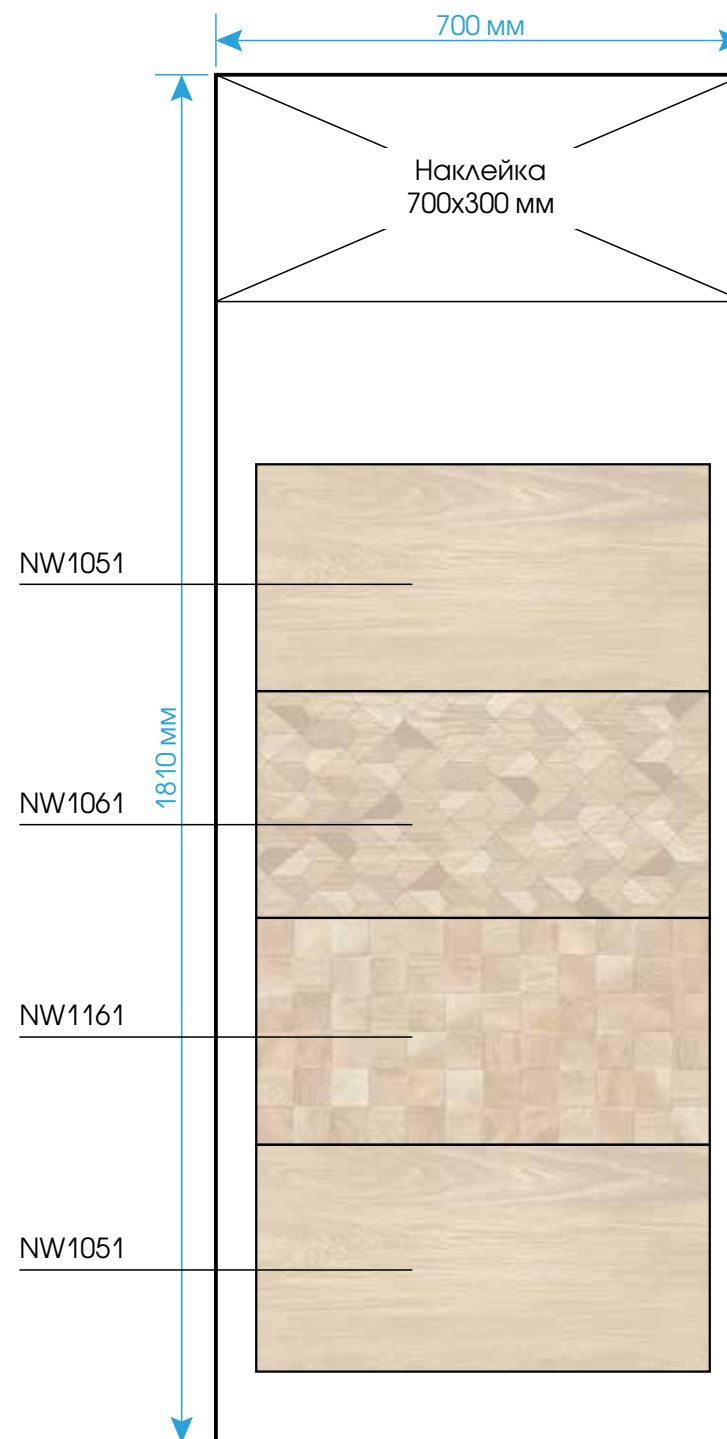

Golden-28/48

Книжка-4 (810x1810)
наклейка (810x300)

Книжка-3

Техно-3

Экспо-4 (910x1830)

* Рекомендовано комбiнувати з: Corso (600x600 - 5F2520)