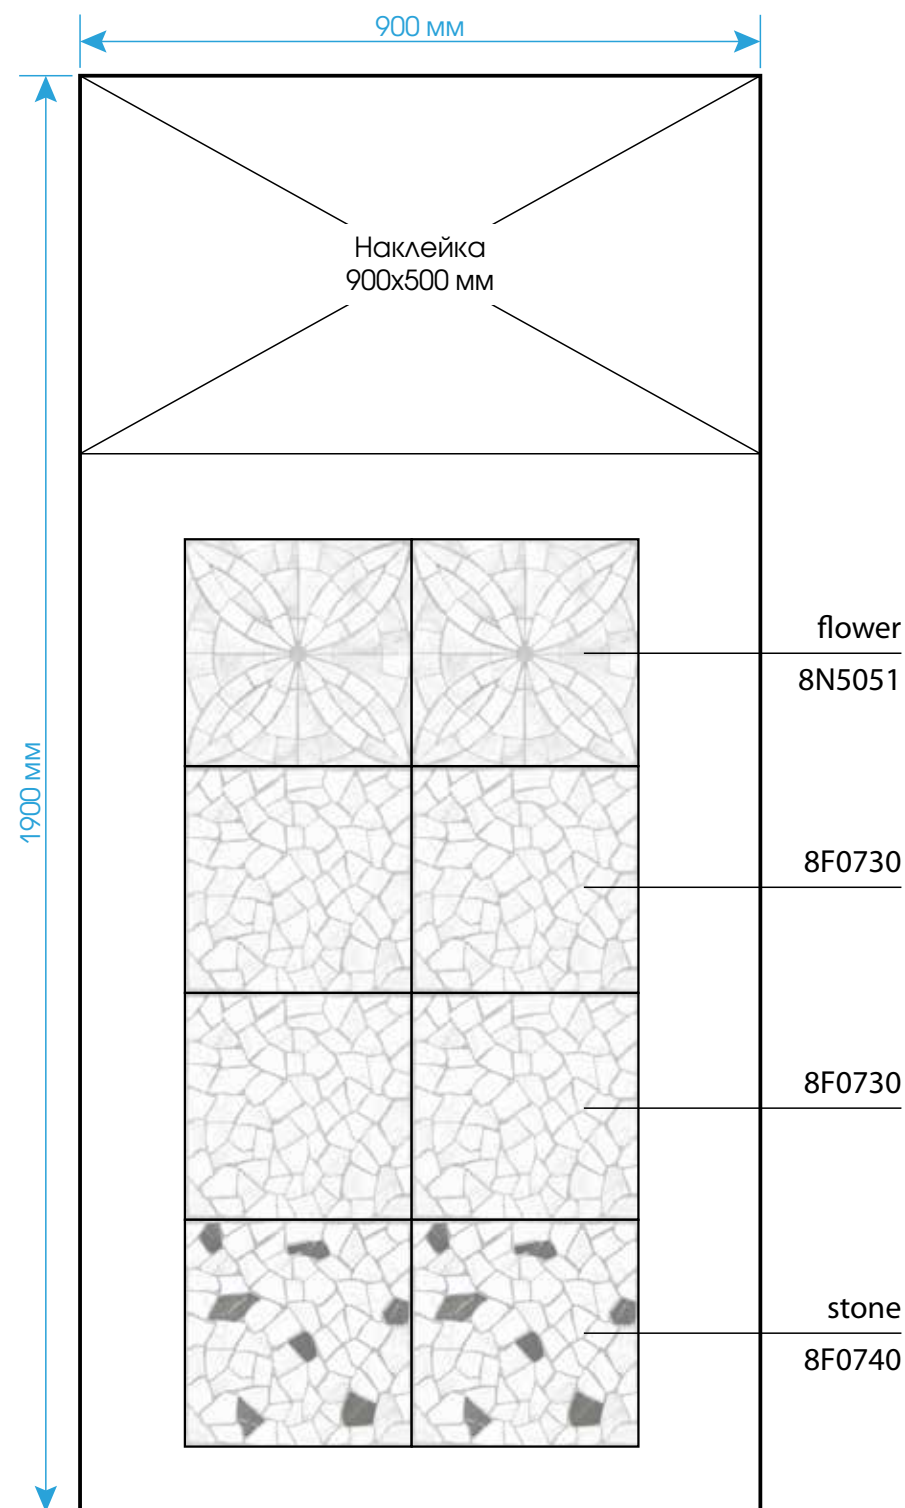

Golden-28/48

Книжка-4 (810x1810)
наклейка (810x300)

Книжка-3

Техно-3

Экспо-4 (910x1830)