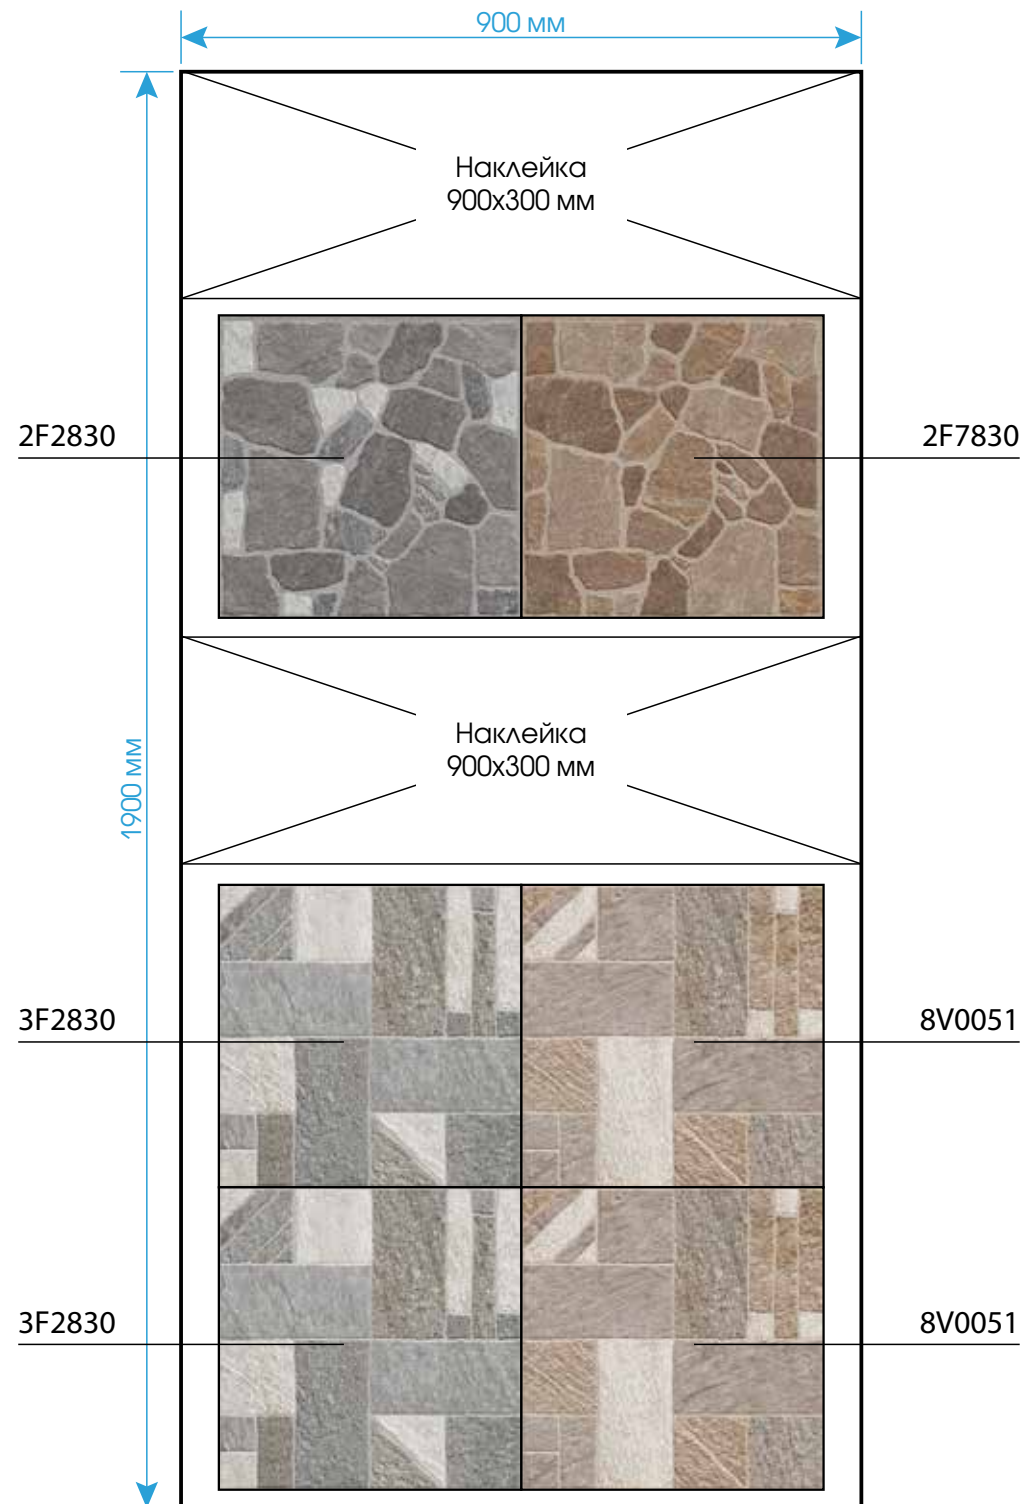

# Misto Mattone | Cortile | 400x400

Golden-28/48

Книжка-4 (810x1810)  
наклейка (810x300)

Книжка-3

Техно-3

Экспо-4 (910x1830)