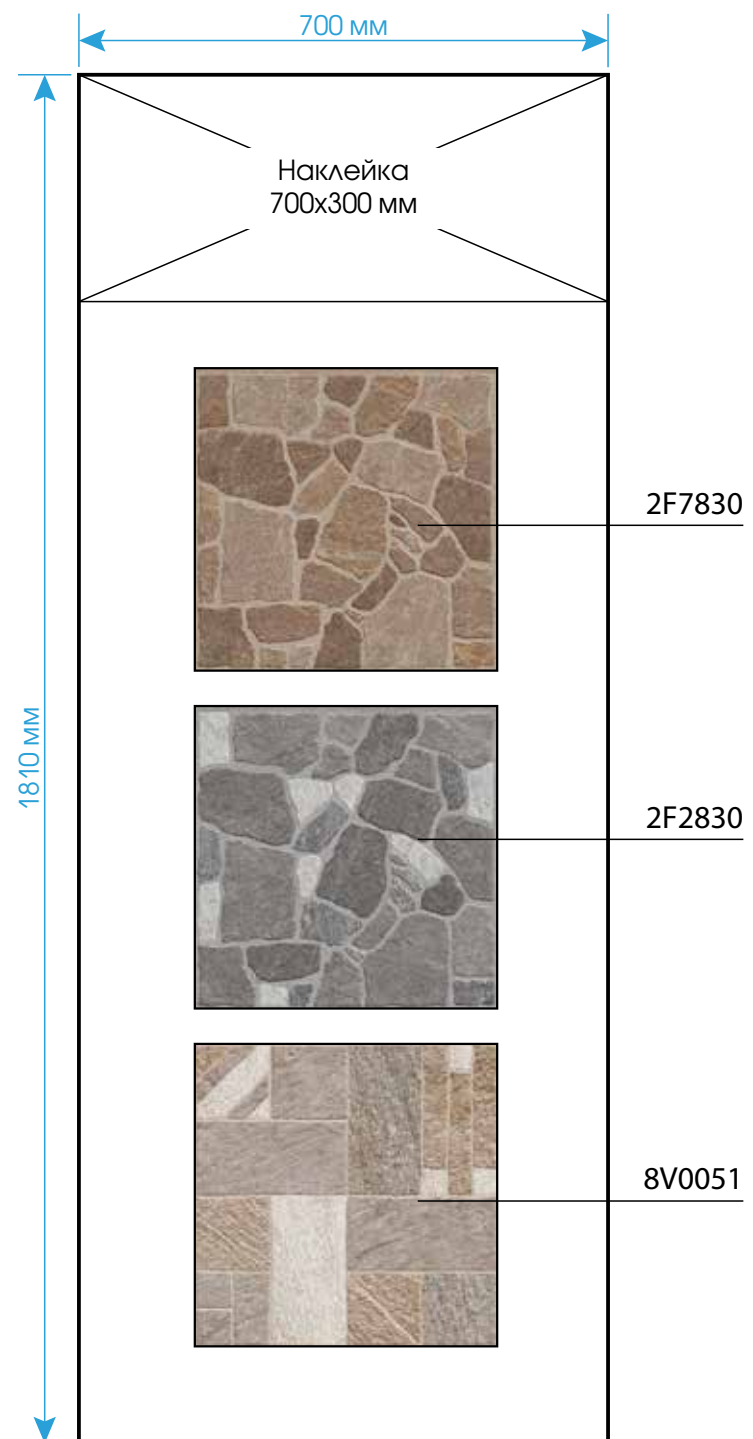

# Misto Mattone | Cortile | 400x400

Golden-28/48

Книжка-4 (810x1810)  
наклейка (810x300)

Книжка-3

Техно-3

Экспо-4 (910x1830)