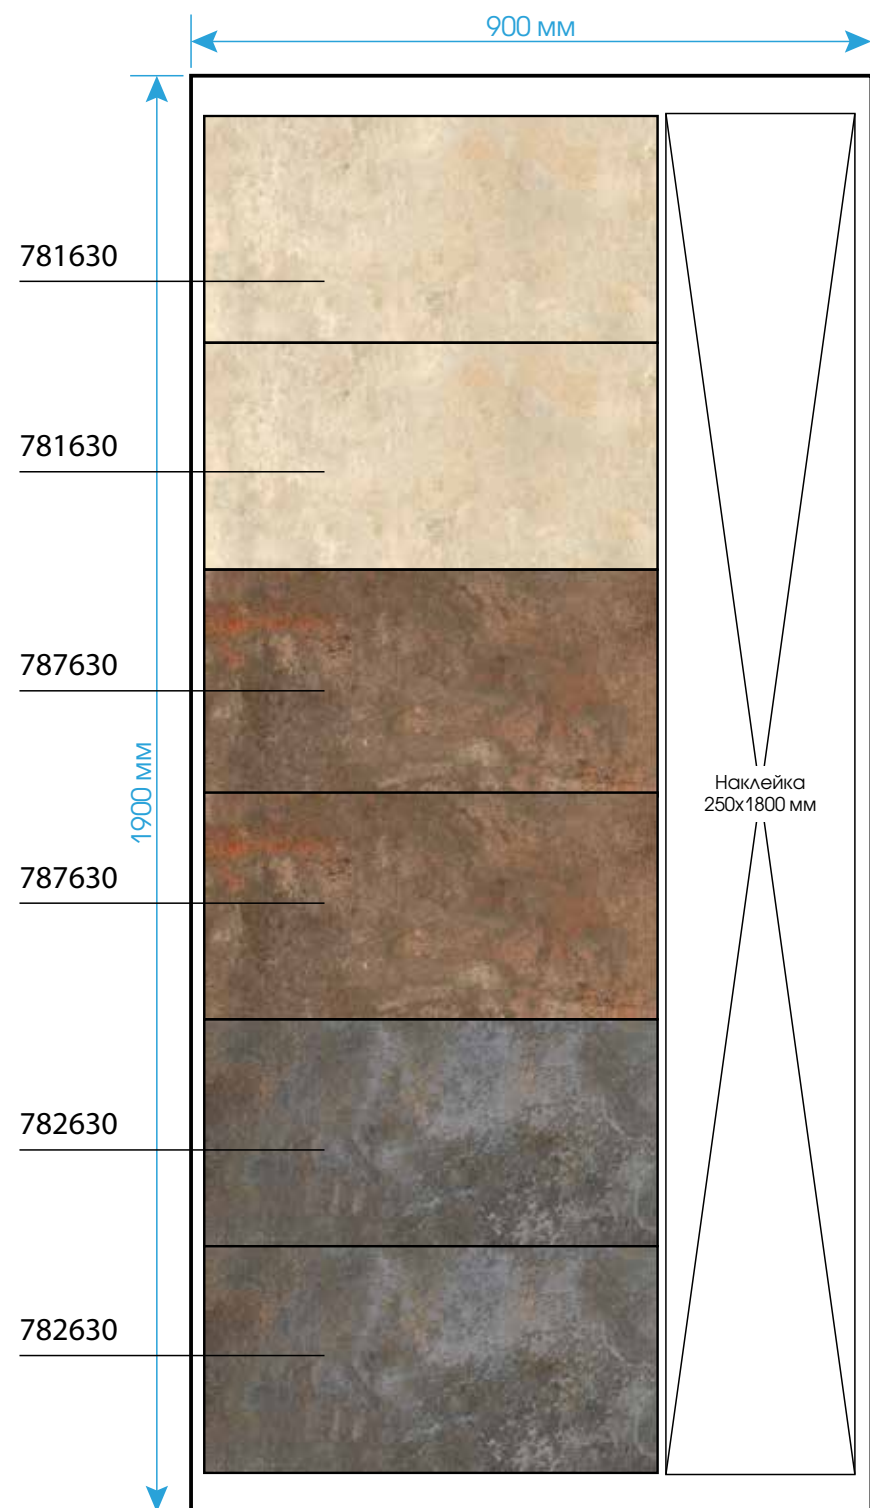

Golden-28/48

Книжка-4 (810x1810)  
наклейка (810x300)

Книжка-3

Техно-3

Экспо-4 (910x1830)