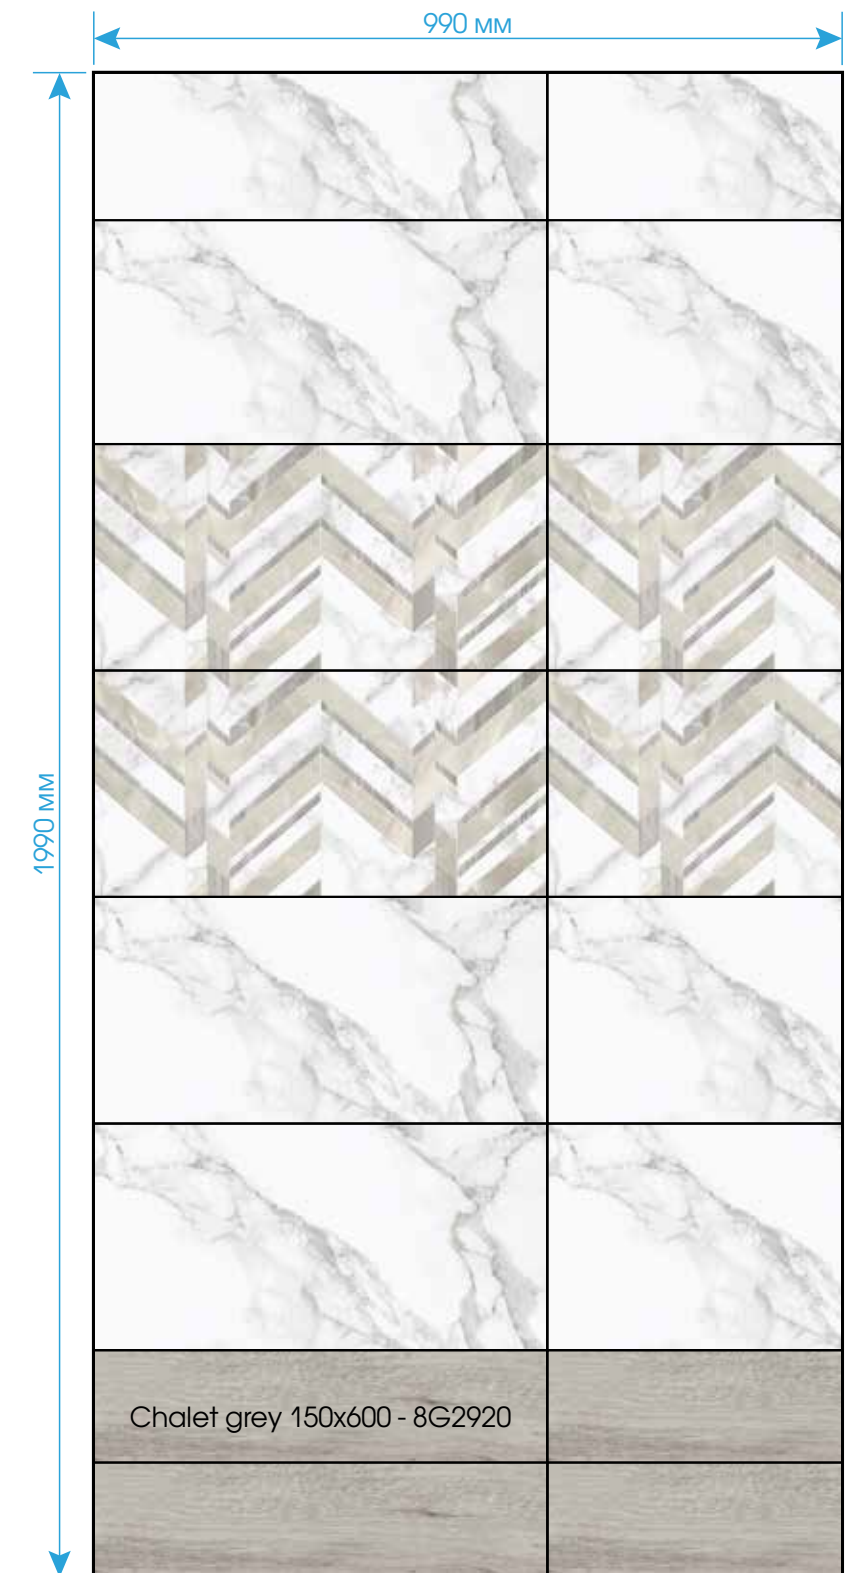

Golden-28/48

Книжка-4 (810x1810)
наклейка (810x300)

Книжка-3

Техно-3

Экспо-4 (910x1830)

* Рекомендовано комбiнувати з: **Chalet grey** (150x600 - 8G2920)