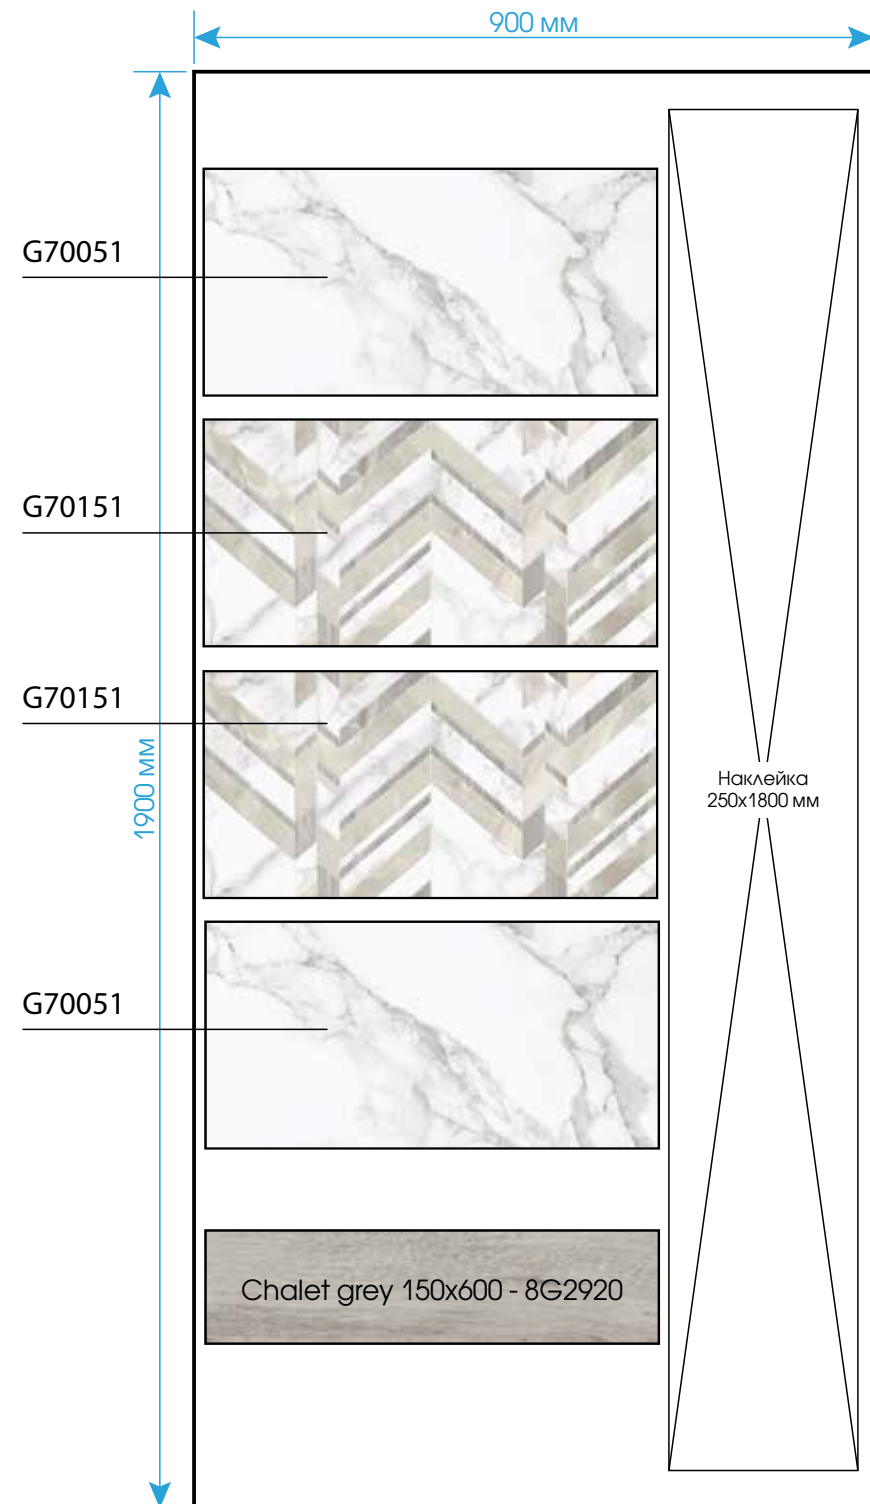

Golden-28/48

Книжка-4 (810x1810)
наклейка (810x300)

Книжка-3

Техно-3

Экспо-4 (910x1830)

* Рекомендовано комбiнувати з: **Chalet grey** (150x600 - 8G2920)