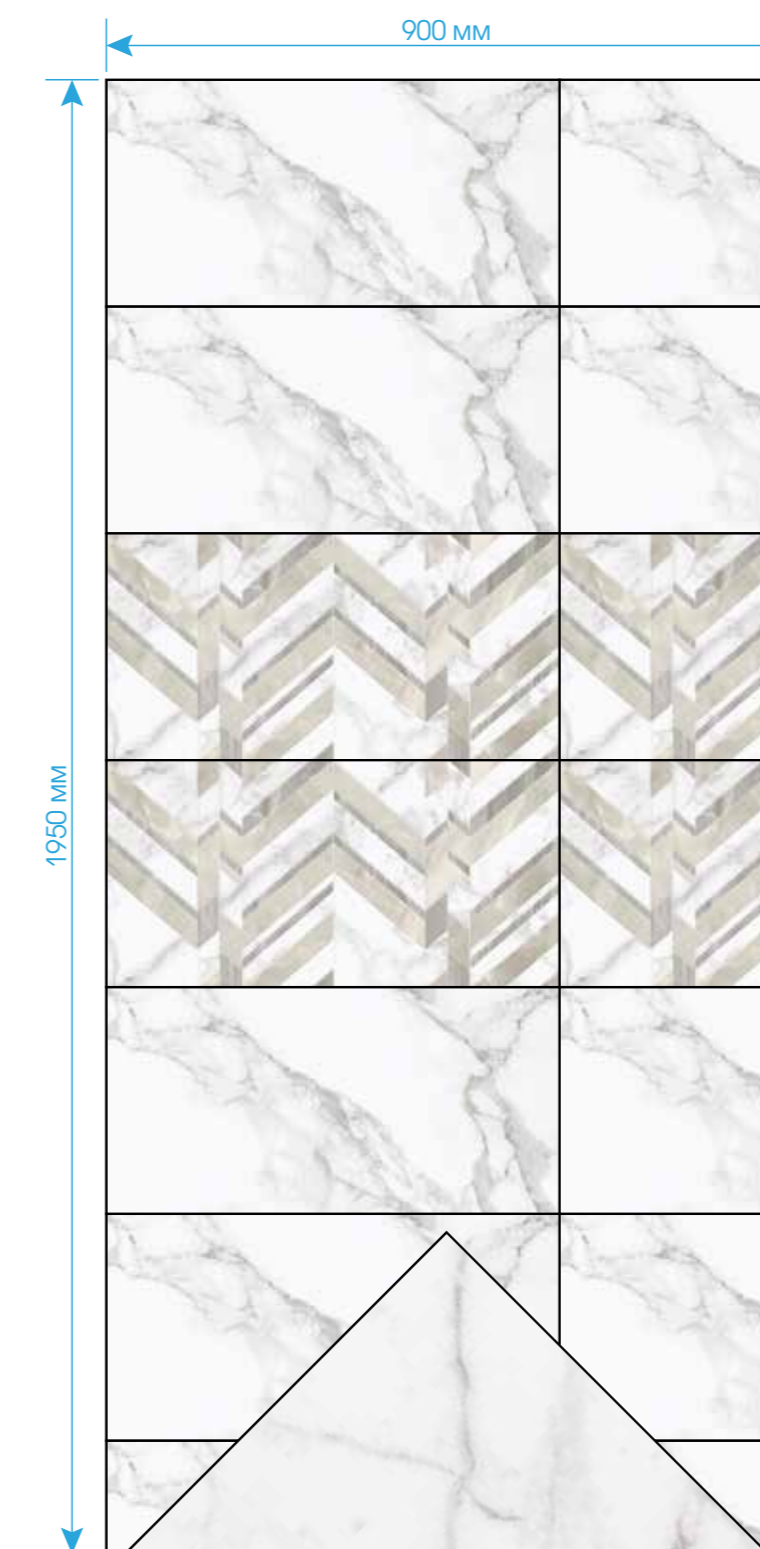

# MARMO BIANCO | 300X600

Golden-28/48

Книжка-4

Книжка-3

Техно-3

Mobi

Експо-4

\* Рекомендована підлога: **Calacatta Extra** (595x595)