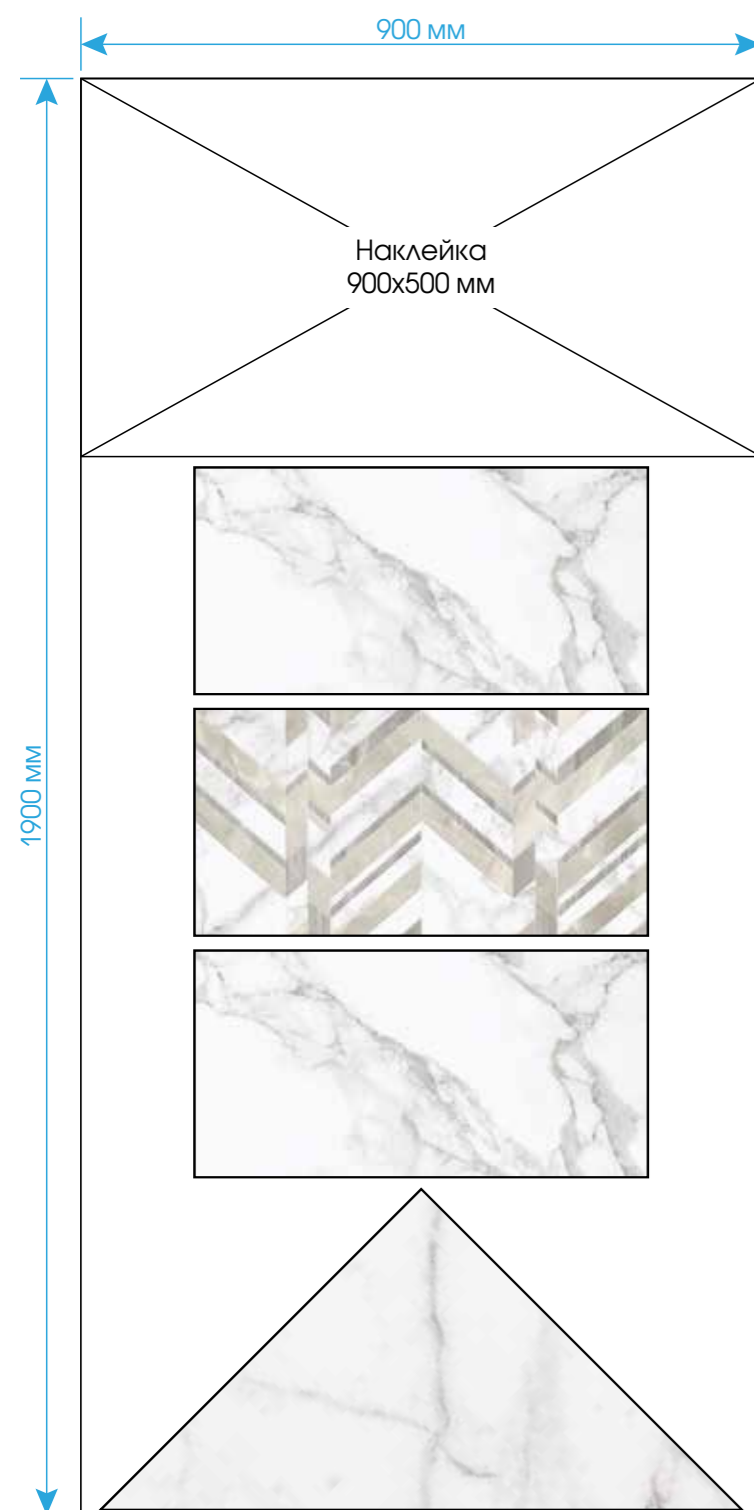

# MARMO BIANCO | 300X600

Golden-28/48

Книжка-4

Книжка-3

Техно-3

Mobi

Експо-4

\* Рекомендована підлога: **Calacatta Extra** (595x595)