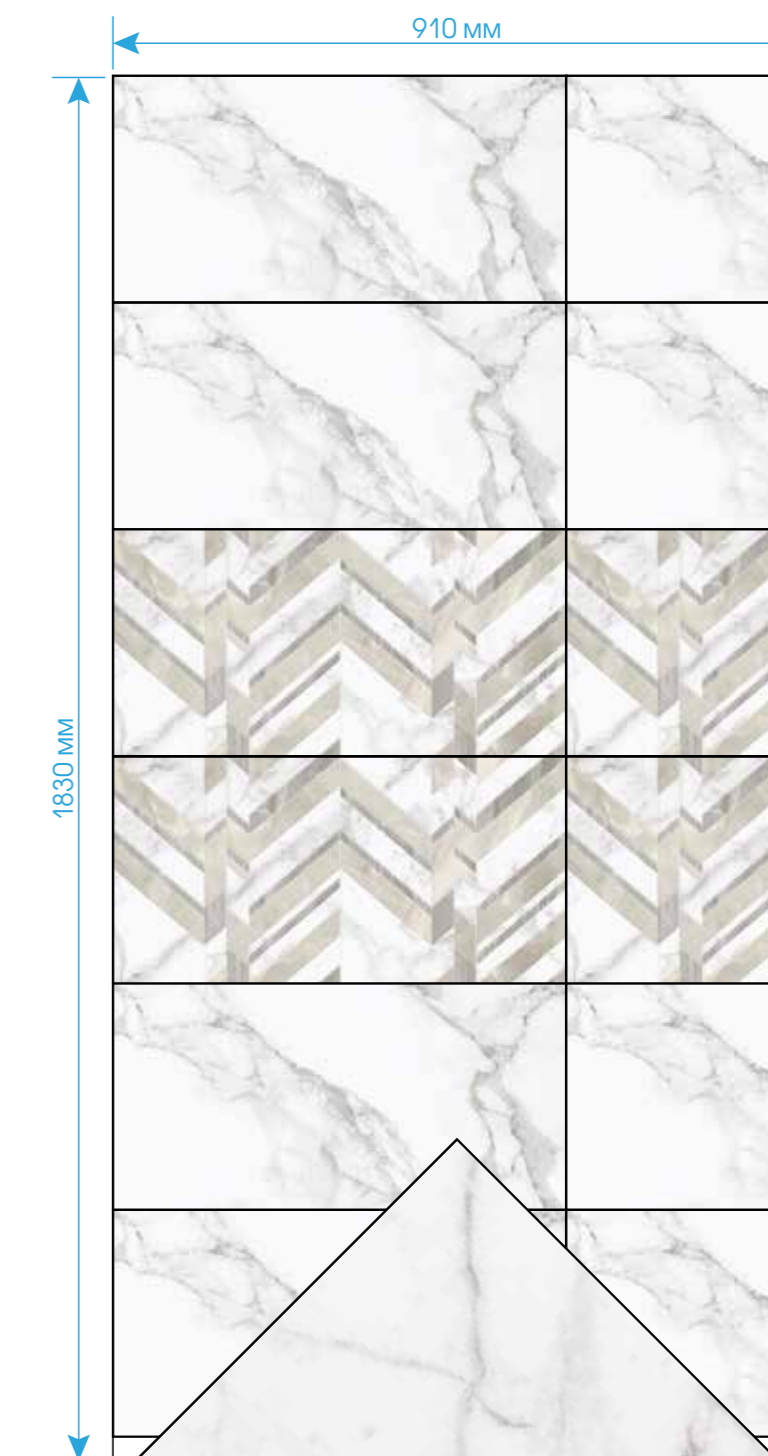

# MARMO BIANCO | 300X600

Golden-28/48

Книжка-4

Книжка-3

Техно-3

Mobi

Експо-4

\* Рекомендована підлога: **Calacatta Extra** (595x595)