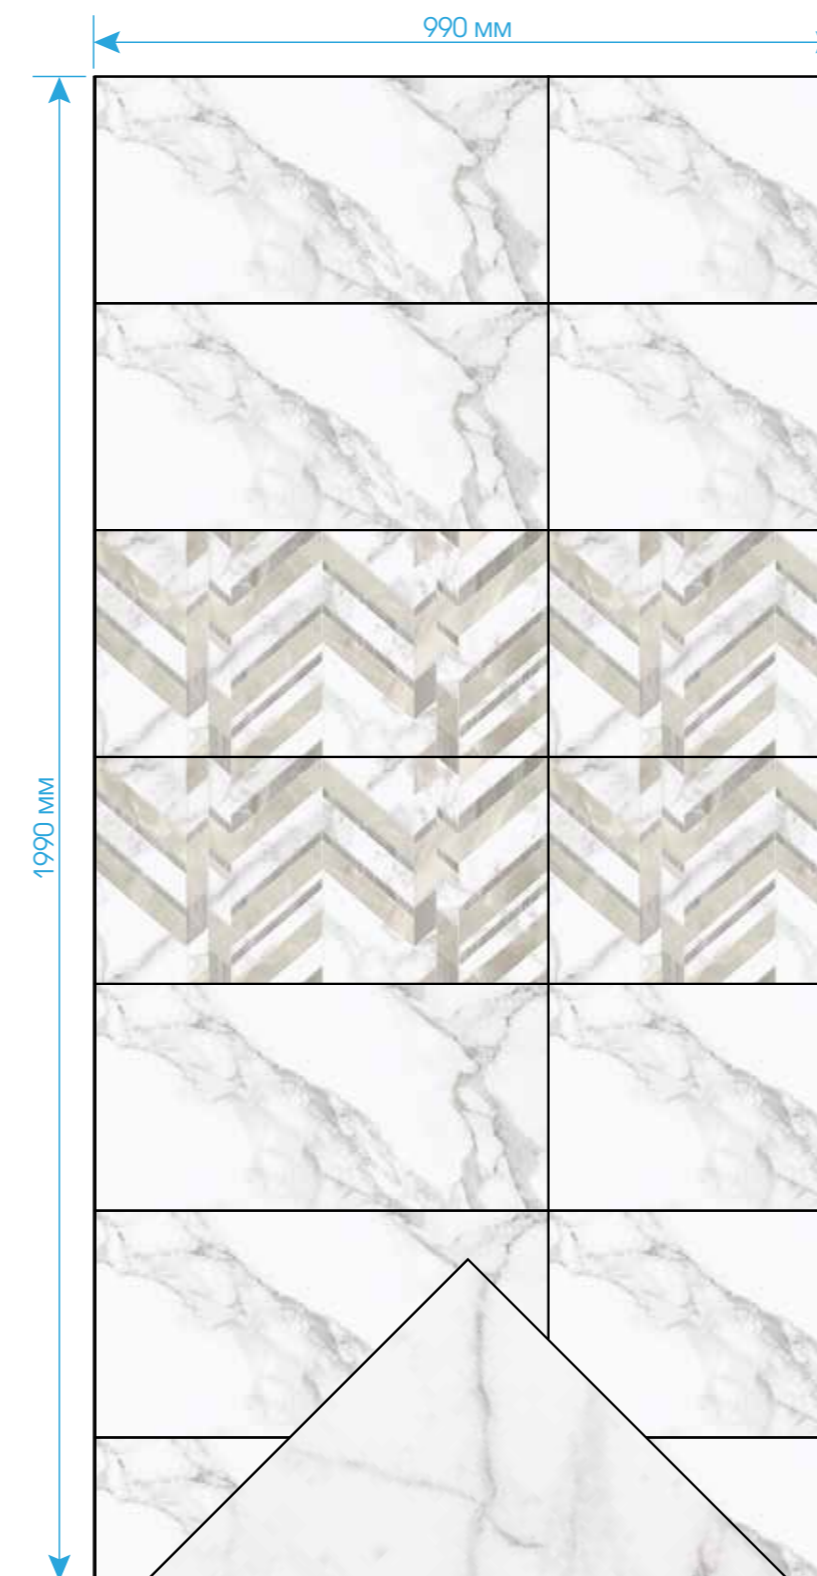

# MARMO BIANCO | 300X600

Golden-28/48

Книжка-4

Книжка-3

Техно-3

Mobi

Експо-4

\* Рекомендована підлога: **Calacatta Extra** (595x595)