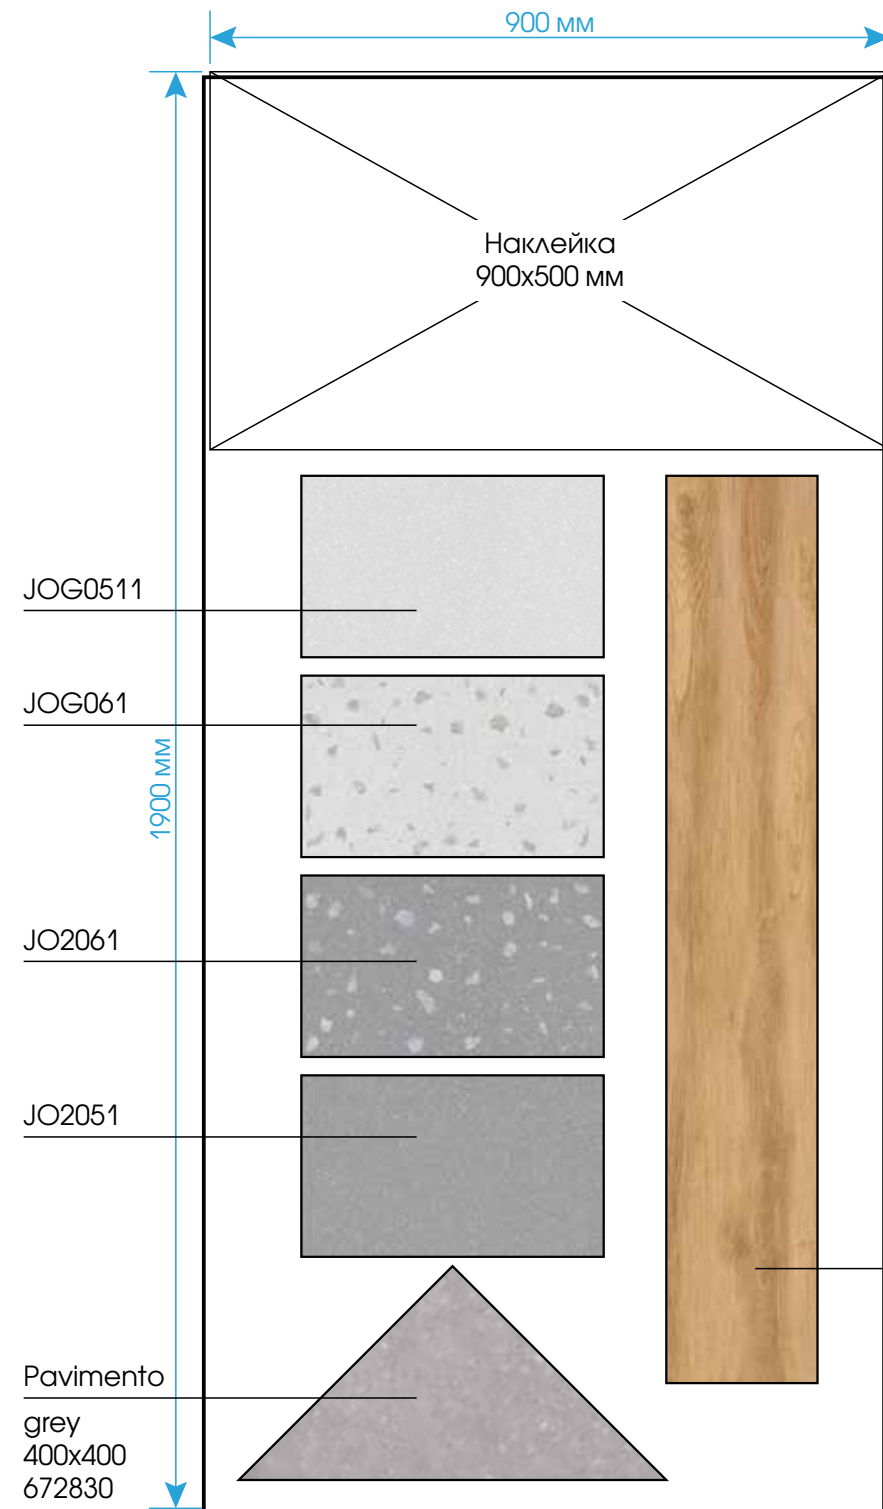

Golden-28/48

Книжка-4 (810x1810)
наклейка (810x300)

Книжка-3

Техно-3

Экспо-4 (910x1830)

* Рекомендовано комбiнувати з: Tirol beige (198x1198 - 9F1П20), Pavimento grey (400x400 - 672830)