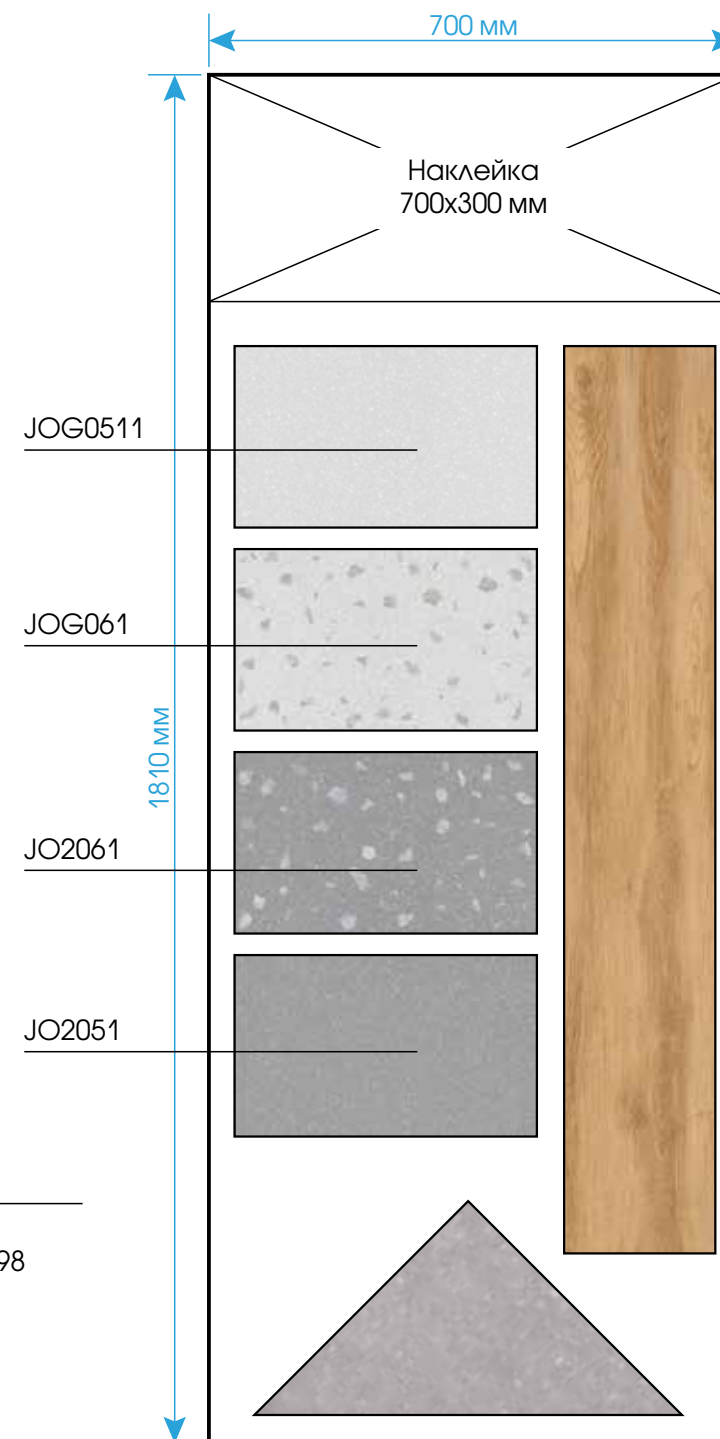

Golden-28/48

Книжка-4 (810x1810)
наклейка (810x300)

Книжка-3

Техно-3

Экспо-4 (910x1830)

* Рекомендовано комбiнувати з: Tirol beige (198x1198 - 9F1П20), Pavimento grey (400x400 - 672830)