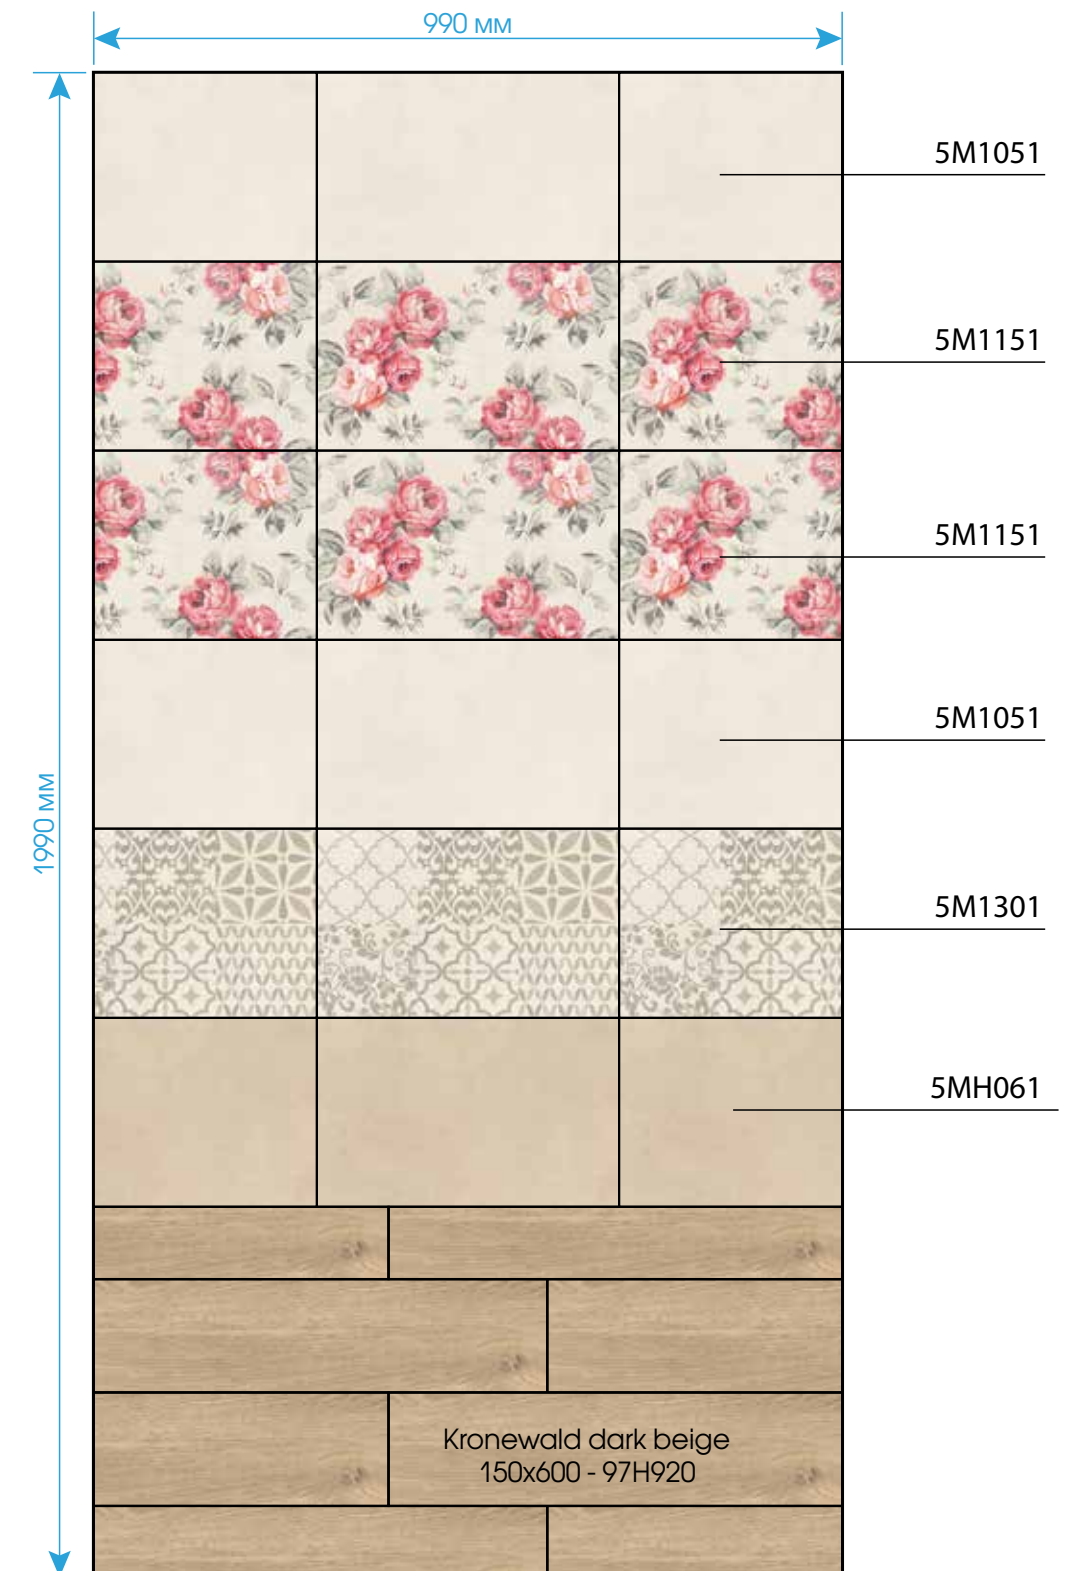

Golden-28/48

Книжка-4 (810x1810)
наклейка (810x300)

Книжка-3

Техно-3

Экспо-4 (910x1830)

* Рекомендовано комбiнувати з: **Kronewald dark beige** (150x600 - 97H920)