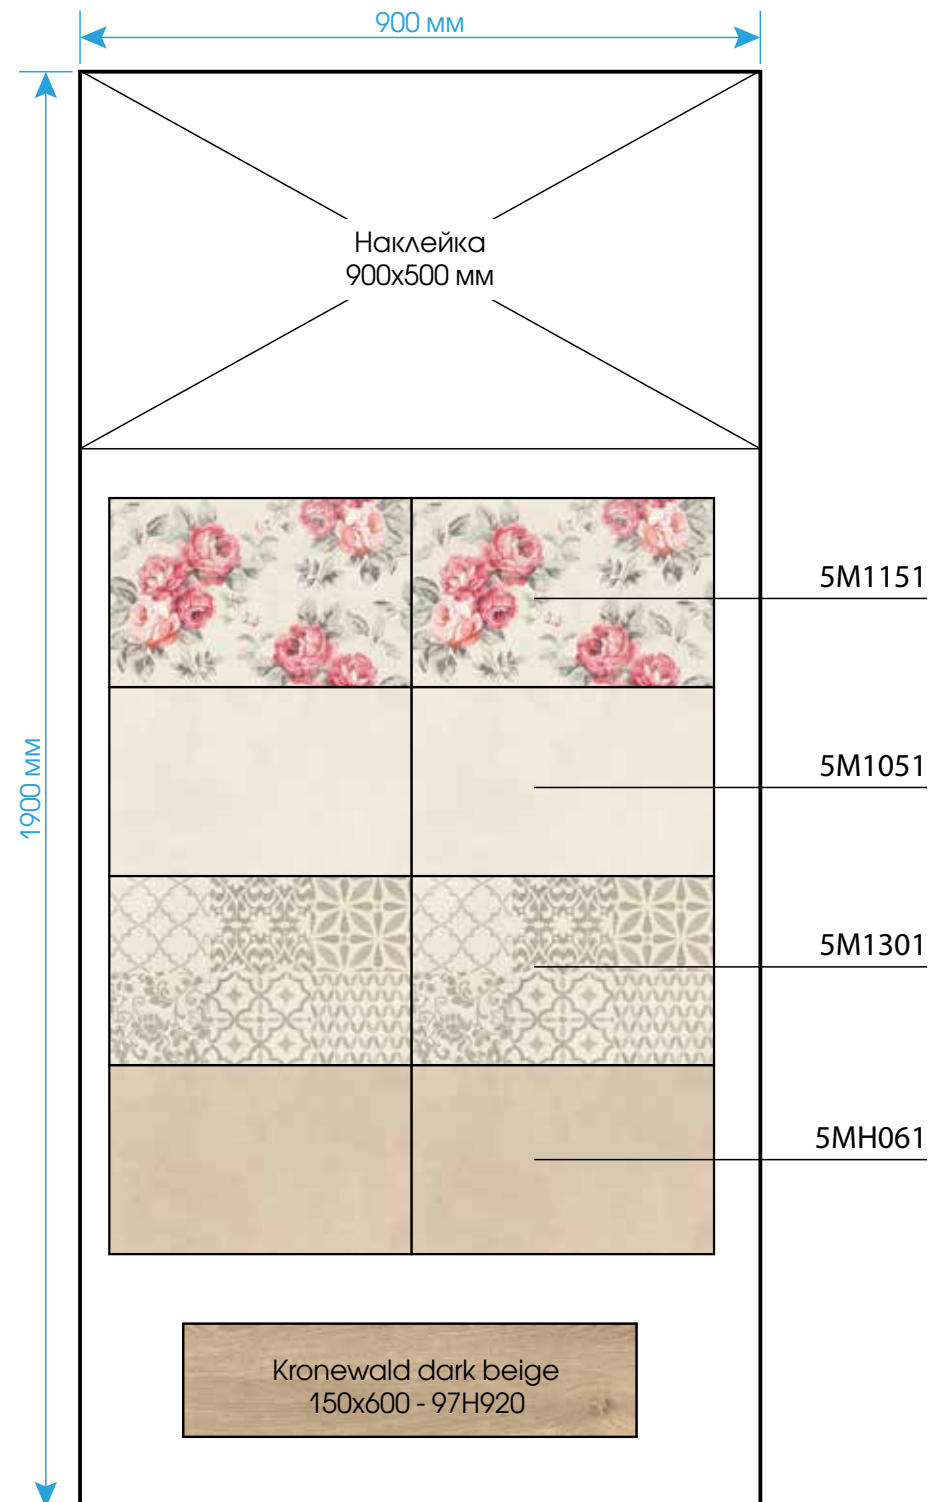

Golden-28/48

Книжка-4 (810x1810)
наклейка (810x300)

Книжка-3

Техно-3

Экспо-4 (910x1830)

* Рекомендовано комбiнувати з: **Kronewald dark beige** (150x600 - 97H920)