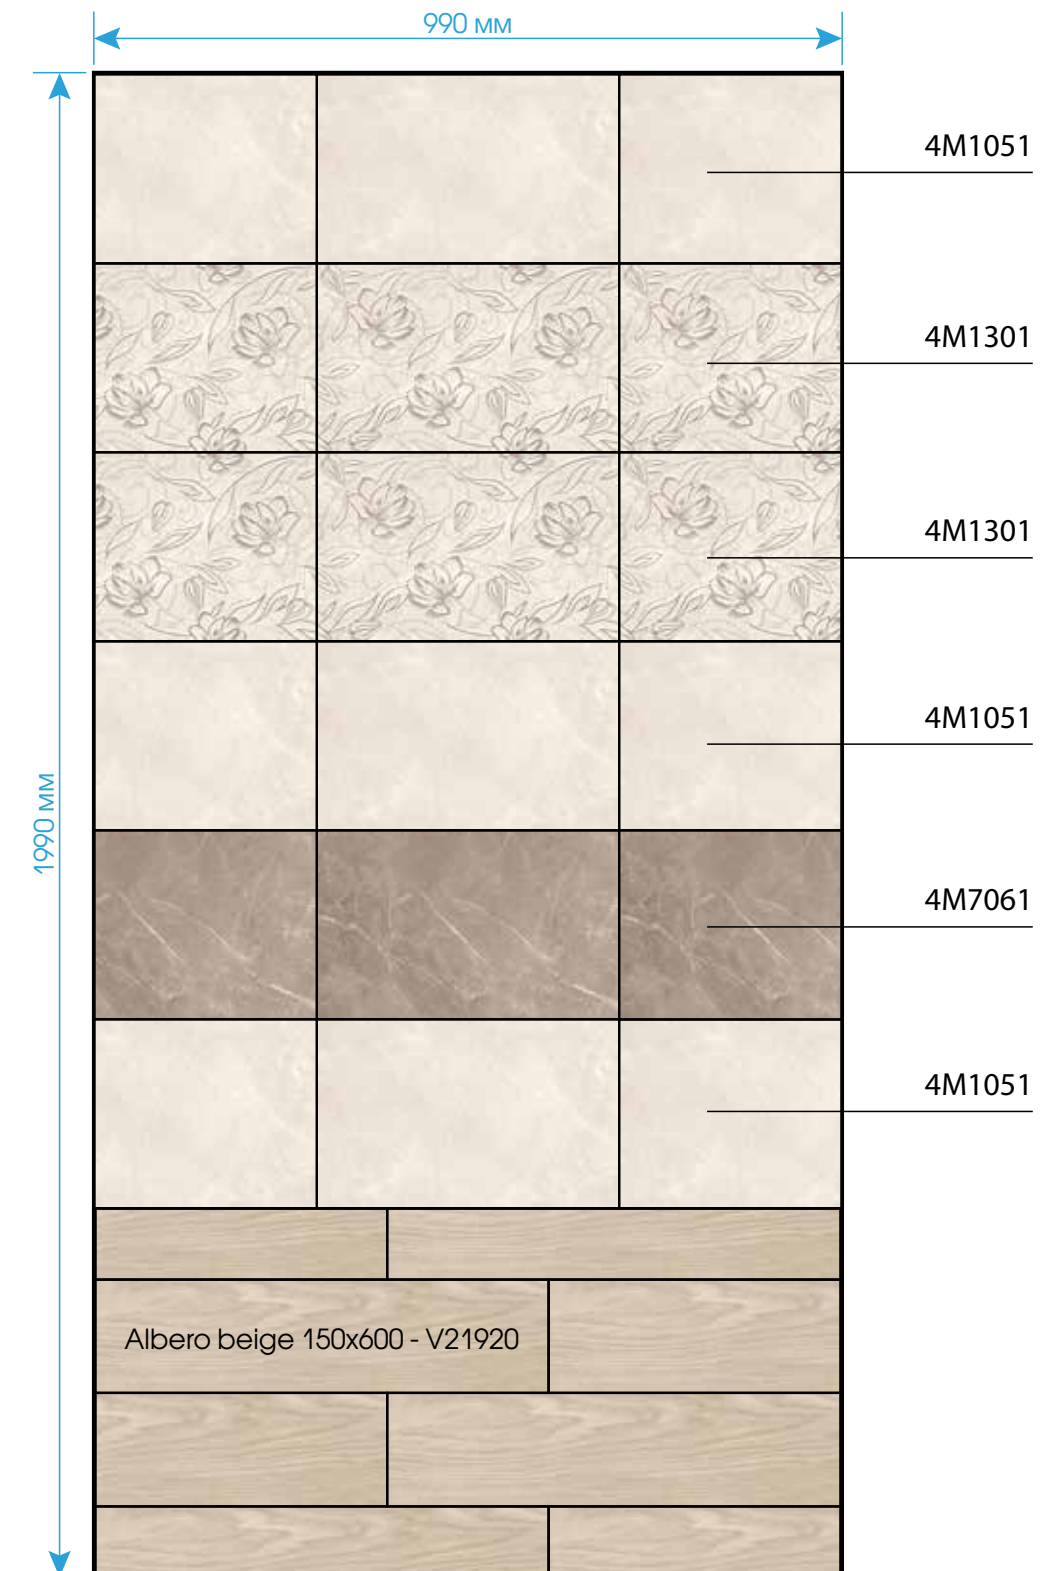

Golden-28/48

Книжка-4 (810x1810)
наклейка (810x300)

Книжка-3

Техно-3

Экспо-4 (910x1830)

* Рекомендовано комбiнувати з: **Albero beige** (150x600 - V21920)