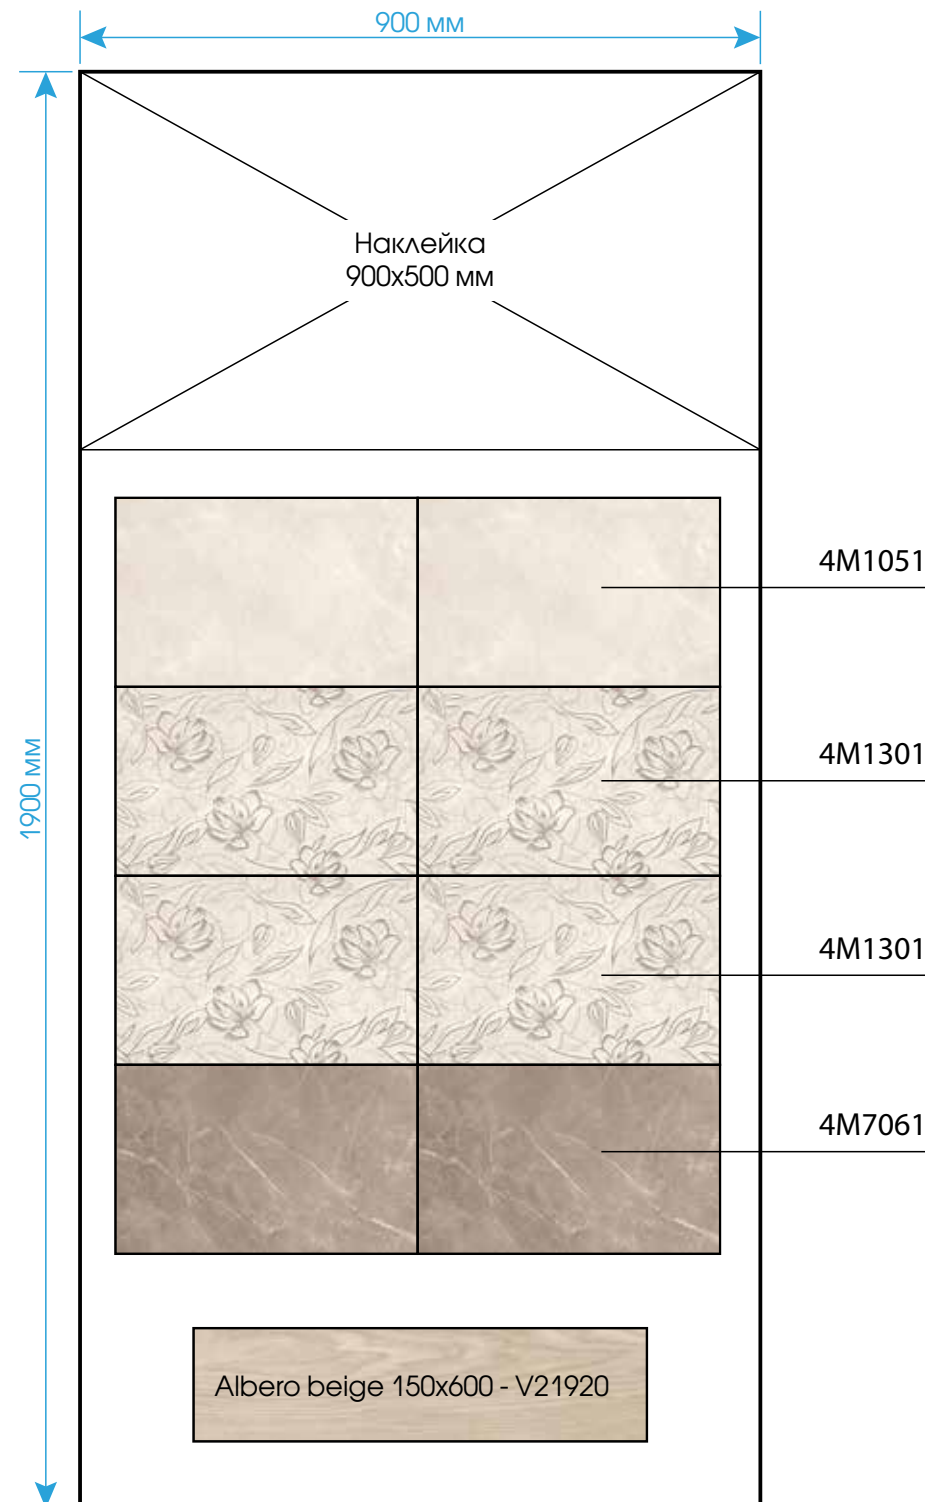

Golden-28/48

Книжка-4 (810x1810)
наклейка (810x300)

Книжка-3

Техно-3

Экспо-4 (910x1830)

* Рекомендовано комбiнувати з: **Albero beige** (150x600 - V21920)