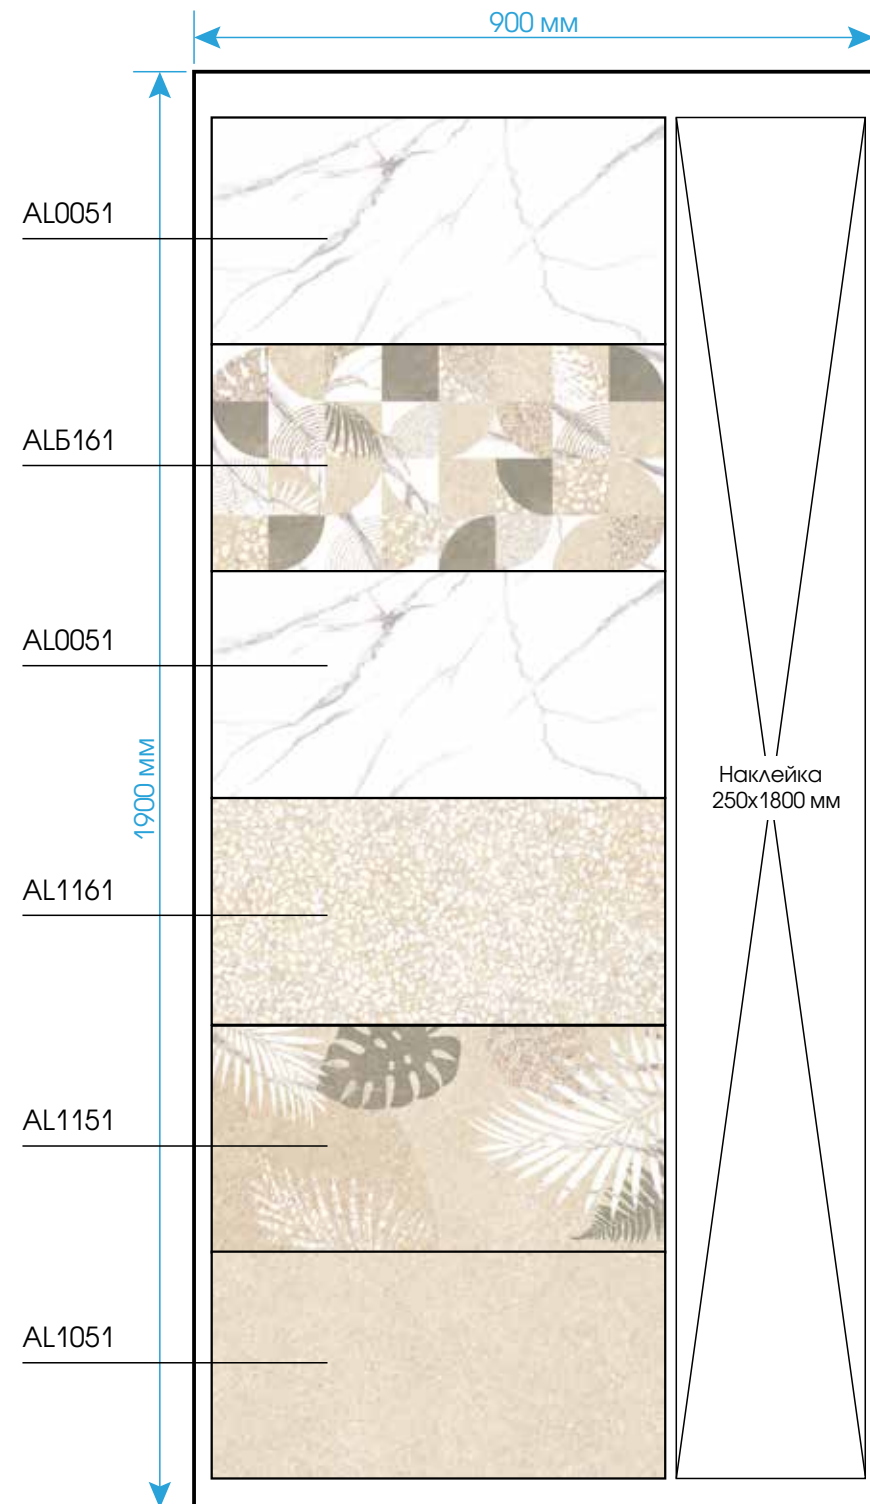

Golden-28/48

Книжка-4 (810x1810)
наклейка (810x300)

Книжка-3

Техно-3

Экспо-4 (910x1830)

* Рекомендовано комбiнувати з: **Brandy brown** (198x1198 - S27П20), **Corso grey** (600x900 - 5F2520)