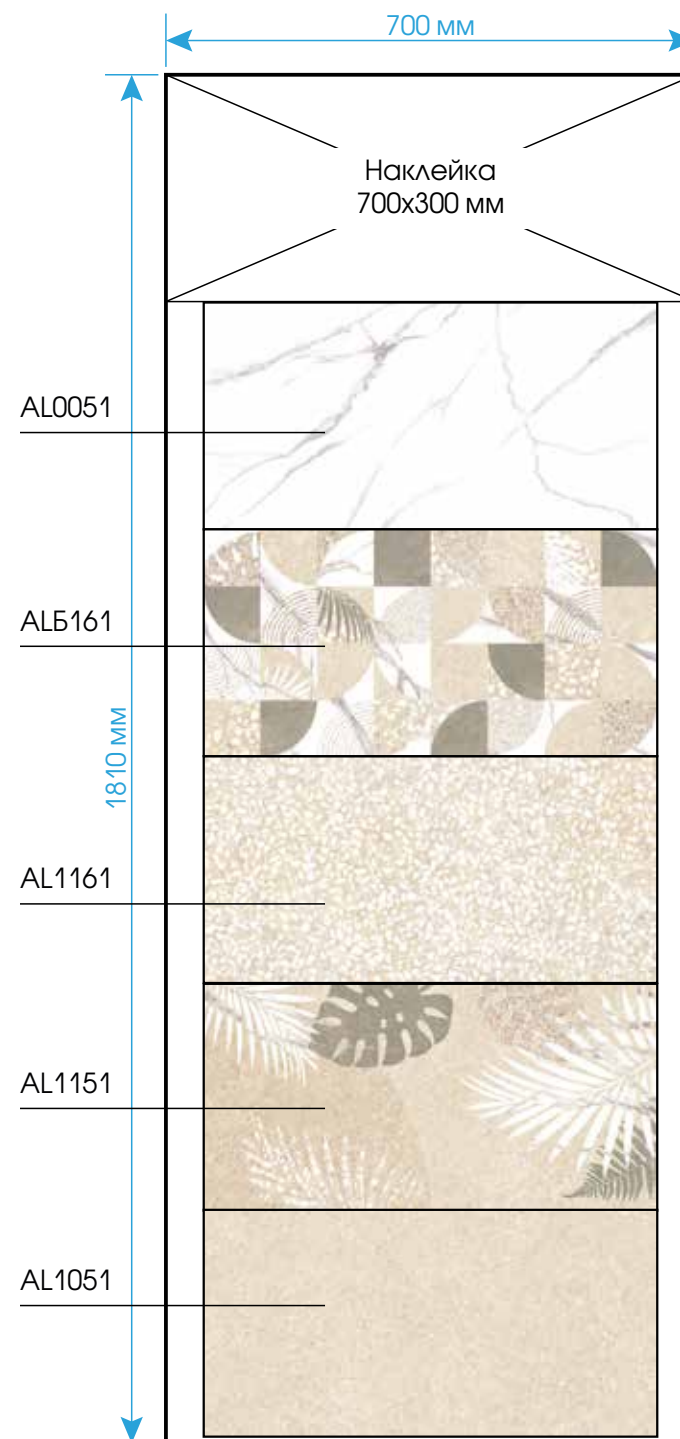

Golden-28/48

Книжка-4 (810x1810)
наклейка (810x300)

Книжка-3

Техно-3

Экспо-4 (910x1830)

* Рекомендовано комбiнувати з: **Brandy brown** (198x1198 - S27П20), **Corso grey** (600x900 - 5F2520)