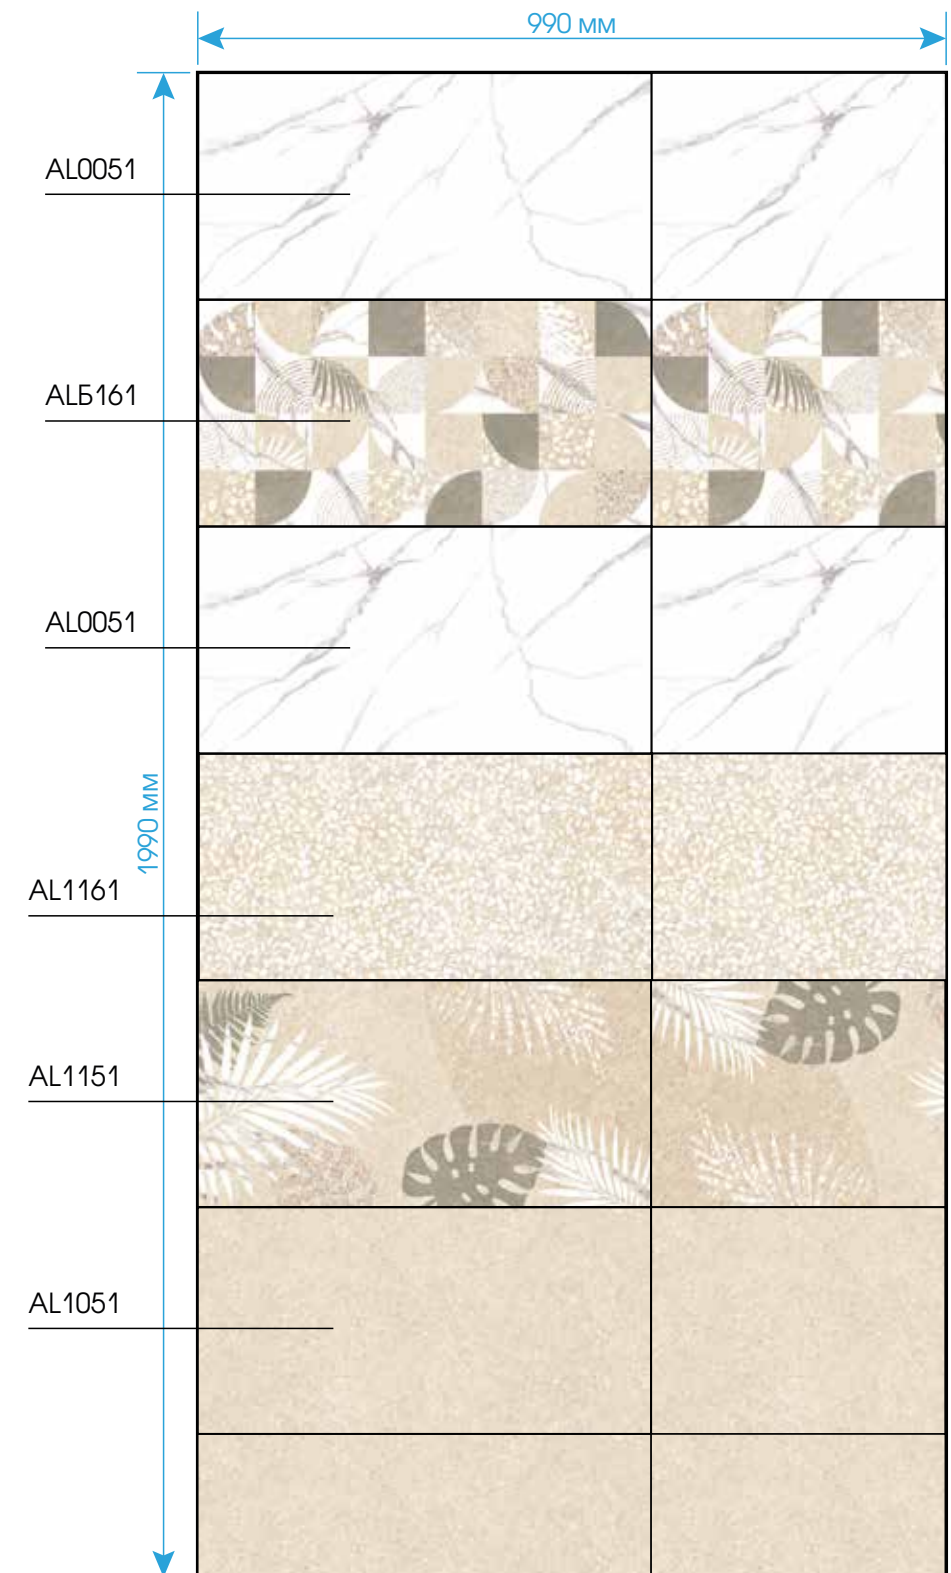

Golden-28/48

Книжка-4 (810x1810)
наклейка (810x300)

Книжка-3

Техно-3

Экспо-4 (910x1830)

* Рекомендовано комбiнувати з: **Brandy brown** (198x1198 - S27П20), **Corso grey** (600x900 - 5F2520)